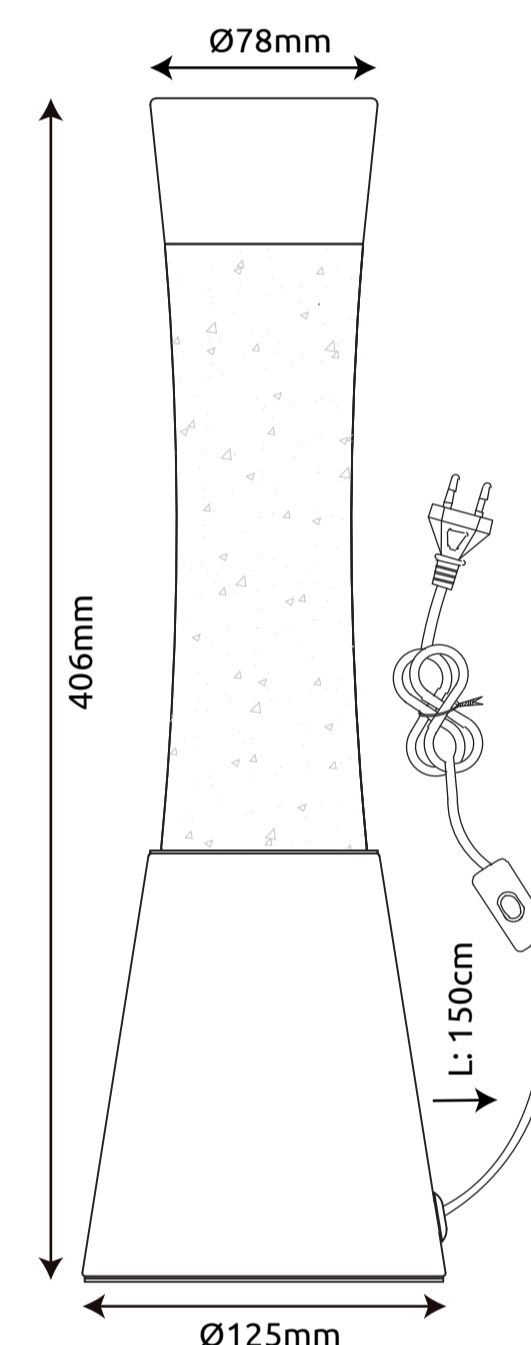

- (D) Dekorleuchte; (GB) Decor lamp;
- (F) Objet lumineux décoratif; (I) Lampada decorativa;
- (E) Lámpara decorativa; (HR) Dekorativna lampica;
- (BIH) Dekorativna lampica; (SLO) Dekorativno svetilo;
- (SRB) Dekorativna lampica; (FIN) Koristevalaisin;
- (DK) Dekorationslampe; (IS) Skrautljós;
- (P) Candeeiro decorativo; (BG) Декоративна лампа;
- (N) Dekorlampe; (LV) Dekoratīvais gaismeklis;
- (S) Dekorationslampe; (CZ) Dekorativní svítidlo;
- (RUS) Люстра; (H) Csillár;
- (LT) Dekoratyvinis šviestuvas;
- (SK) Dekorativne svietidlo; (NL) Decoratie verlichting;
- (TR) Dekor lamba; (BY) Декоративная лампа;
- (EST) Dekoratiivne pirn; (PL) Lampa dekoracyjna;
- (RO) Corp iluminat decorativ;
- (GR) Διακοσμητικό φωτιστικό;

2863G

Importer: Globo Handels GmbH, Gewerbestraße 3, 9184 St. Peter, AUSTRIA

Made in P.R.C.