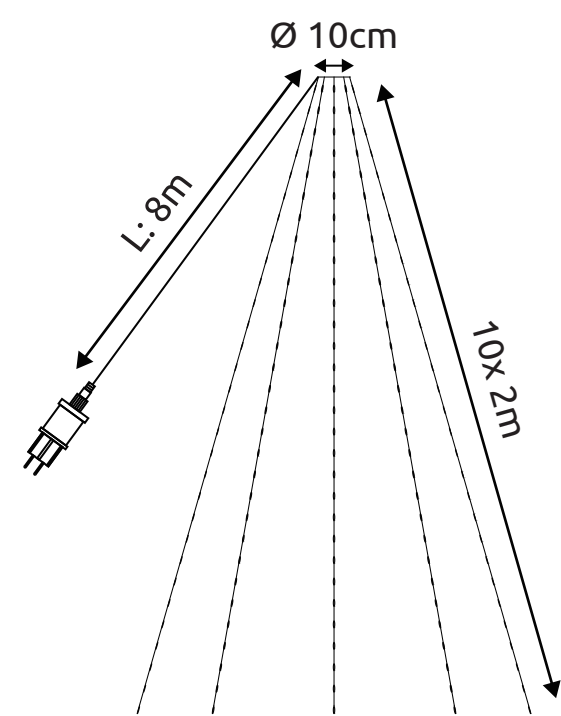

29891 - 20x13x16cm

29891
incl. 300 x LED 0,06W 3V, ~1800K

Importer:
Globo Handels GmbH
Gewerbestraße 3
9184 St. Peter
AUSTRIA
www.globo-lighting.com
Made in P.R.C.

D Lichtkette	N Lyskjæde	SLO Svetlobna veriga	SK Svetelná reťaz
GB Light chain	LV Gaismas virtene	SRB Svetlosni lanac	NL Lichtsling
F Guirlande lumineuse	S Ljusslinga	FIN Valoketju	TR Lşık zinciri
I Catena luci	CZ Světelný řetěz	DK Lyskæde	BY Лiсьчэнка
E Guirlanda de luces	RUS Гирлянда	IS Ljóskeðja	EST Dekoratiivvalgustid
HR Svjetleći lanac	H Fénylánc	P Luzes de Natal	PL Girlanda
BIH Svjetleći lanac	LT Girlianda	BG Лъчеплък с намотка	RO Girlanda luminoasă