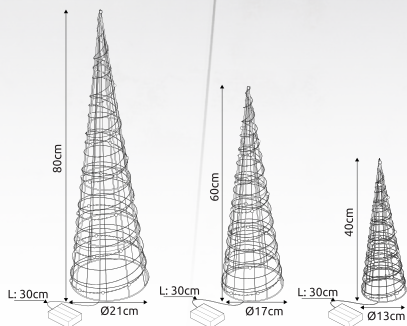

8.6 CM

38CM

LED on off timer 3x AA excl. 3 set

29894-3

incl. 40x LED 0,06W 3V; 2800K
 incl. 30x LED 0,06W 3V; 2800K
 incl. 20x LED 0,06W 3V; 2800K

Importer: Globo Handels GmbH
 Gewerbestraße 3, 9184 St. Peter, AUSTRIA
www.globo-lighting.com
 Made in P.R.C.

17.5CM