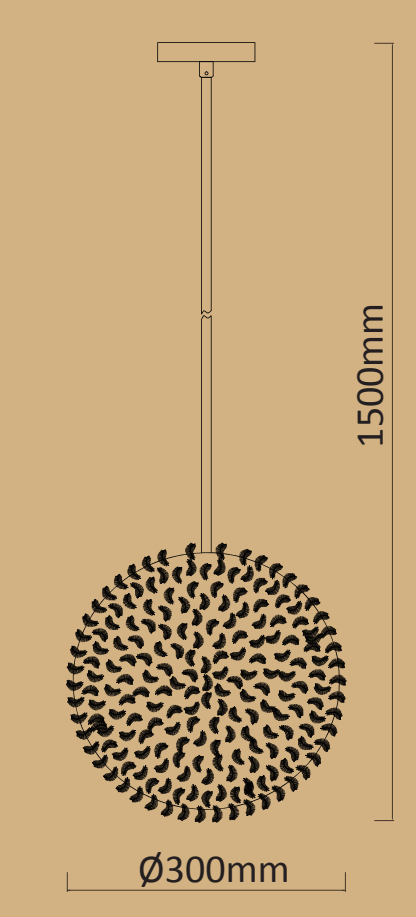

60mm

450mm

Ducky
NOWA

NOWA

Ducky

230V ~ 50Hz
1 x E27
max.40W

NOWA

NOWA

Ducky

230V ~ 50Hz
1 x E27
max.40W

NOWA

30110107

IP20 | 1x MAX 40W E27
230V | excl.
Importer:
GLOBO Handels GmbH
Gewerbestrasse 3
A-9184 Sankt Peter
AUSTRIA
www.globo-lighting.com
office@globo-lighting.com
MADE IN P.R.C

Ducky

Ducky

DEU Hängeleuchte BGR Пандел BKN Haengelampe EST Riippvalgusti FRA Suspension HUN Függeszték ITA Sospensione
GBR Pendant lamp CZE Závěsné svítidlo ESP Lámpara de techo FIN Riippuvalaisin HRV Viseca lampa ISL Hangandi ljós LTU Pakabinamas šviestuvos

LVA Gristu lampa NOR Hengelampe SRB Visilica SVK Zavesné svietidlo SWE Hänglampa TUR Asma lamba UKR Висіча лампа
POL Wieszaka PL Lampas wiszaca POR Suspensão RO Suspensie

450mm

60mm

450mm

60mm