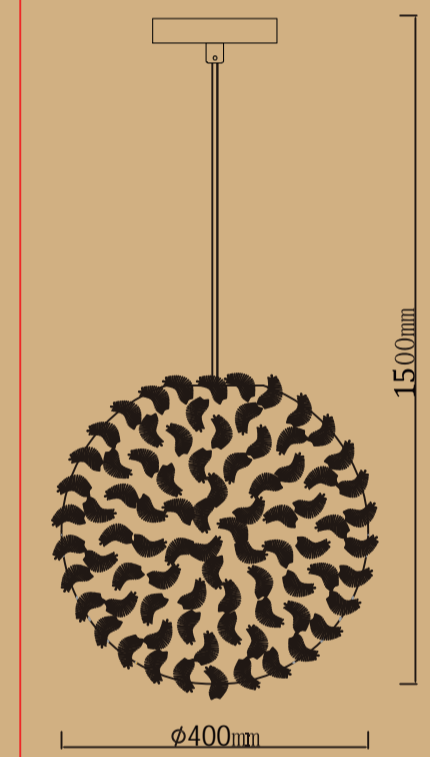

box size: 450 x 60 x 450mm

NOWA

Ducky

IP 20

NOWA

NOWA

Ducky

230V ~ 50Hz
1 x E27
max.40W

www.nowa-trade.com

NOWA

NOWA GmbH
Wittbrauckersstr. 401
44267 Dortmund
Tel.: 0231 567 709 221
Fax: 0231 567 709 77

30120121