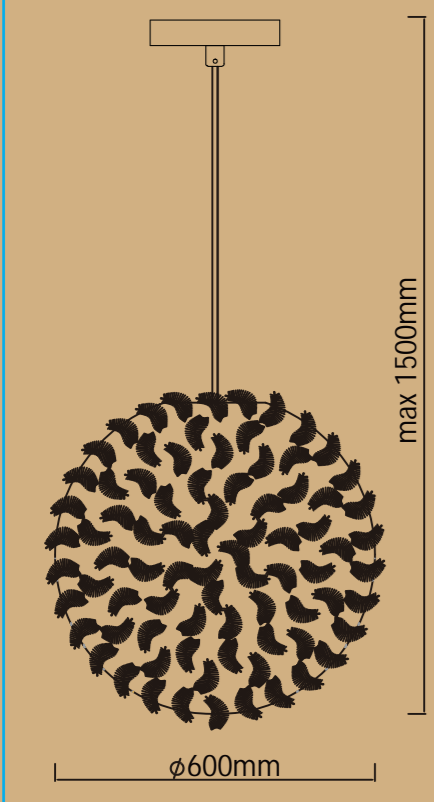

590

NOWA

NOWA

NOWA
Ducky

NOWA

NOWA

Ducky

230V ~ 50Hz
1 x E27
max.40W

Ducky

www.nowa-trade.com

60

585