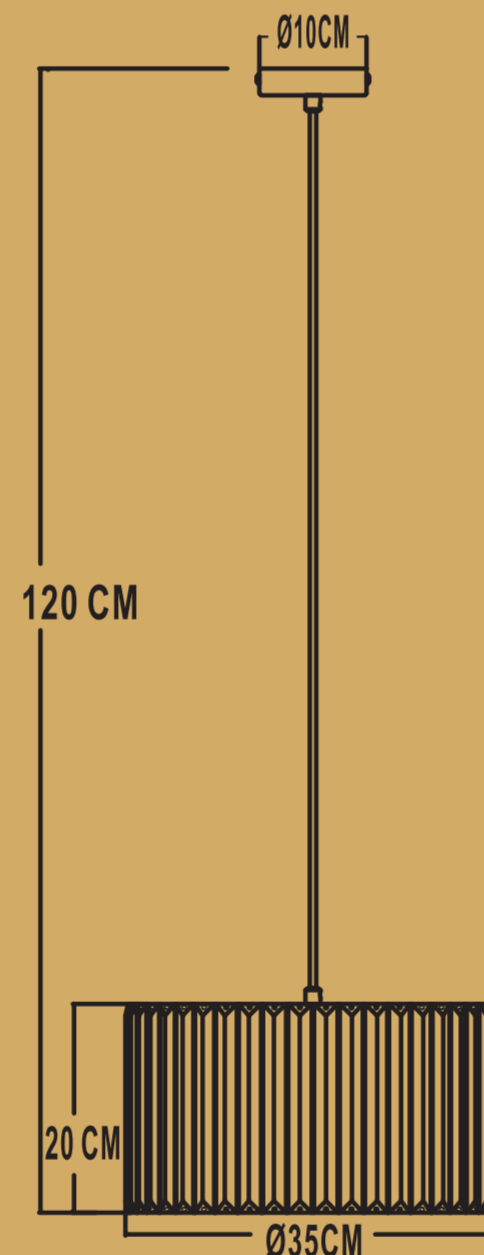

30229146 40x40x25.5cm 吊灯

NOWA

RUN

230V~ 50Hz
1xE27 max.60W

NOWA

NOWA

RUN

230V~ 50Hz
1xE27 max.60W

NOWA

30229146

IP20 | 1x max.60W E27 230V | excl.

Importer:
GLOBO Handels GmbH
Gewerbstrasse 3
A-9184 Sankt Peter
AUSTRIA

www.globo-lighting.com
office@globo-lighting.com
MADE IN P.R.C

- | | |
|-----------------------------|-------------------------|
| (DEU) Hängeleuchte | (LVA) Griestu lampa |
| (GBR) Pendant lamp | (NOR) Hengelampe |
| (BGR) Пондел | (RUS) Подвес |
| (CZE) Závěsné svítidlo | (SRB) Visilica |
| (DNK) Hængelampe | (SVK) Závěsné svietidlo |
| (ESP) Lámpara de techo | (SVN) viseče svetilo |
| (EST) Riippvalgusti | (SWE) Hänglampa |
| (FIN) Riippuvalaisin | (TUR) Asthma lamba |
| (FRA) Suspension | (BIH) Viseca lampa |
| (HRV) Viseca lampa | (NL) Hanglamp |
| (HUN) Függeszék | (POR) Suspensão |
| (ISL) Hangandi ljós | (PL) Lampa wisząca |
| (ITA) Sospensione | (RO) Suspensie |
| (LTU) Pastatomas šviestuvai | |