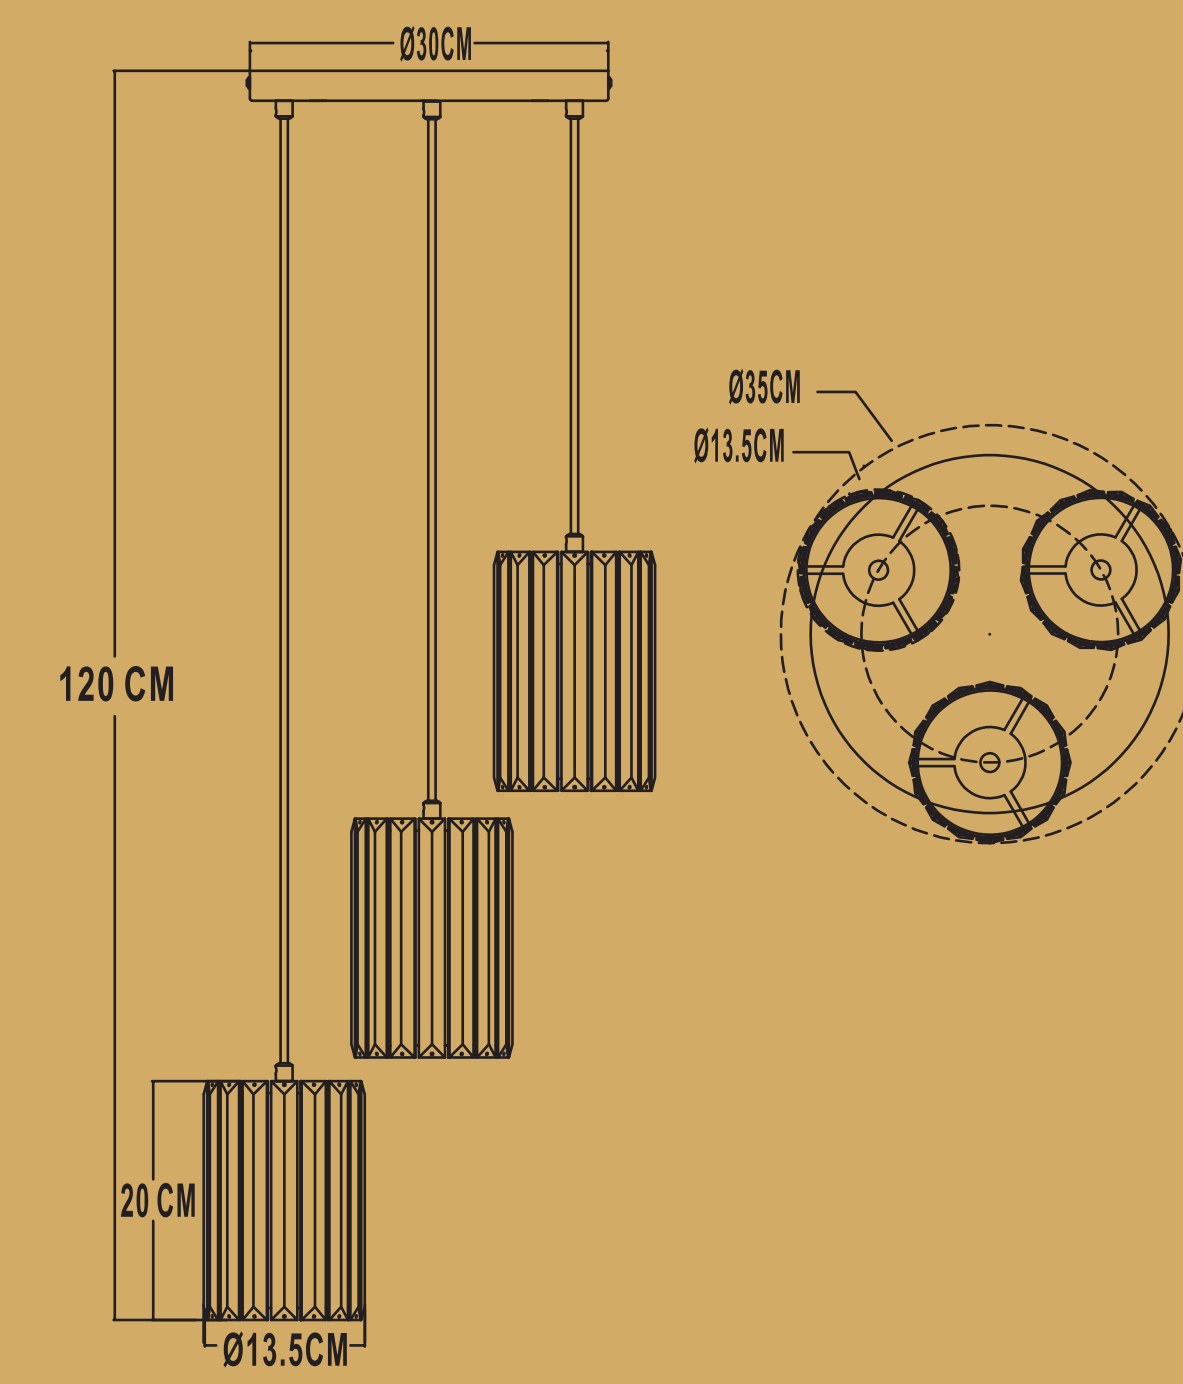

30229346

38x38x28.5cm

吊灯

NOWA

RUN

230V~ 50Hz
3xE27 max.60W

NOWA

NOWA

RUN

230V~ 50Hz
3xE27 max.60W

NOWA

30229346

IP20 | 3x max.60W E27 230V | excl. 

Importer:
GLOBO Handels GmbH
Gewerbestrasse 3
A-9184 Sankt Peter
AUSTRIA

www.globo-lighting.com
office@globo-lighting.com
MADE IN P.R.C

- | | |
|-----------------------------|-------------------------|
| (DEU) Hängeleuchte | (LVA) Griestu lampa |
| (GBR) Pendant lamp | (NOR) Hengelampe |
| (BGR) Пондел | (RUS) Подвес |
| (CZE) Závěsné svítidlo | (SRB) Visilica |
| (DNK) Hængelampe | (SVK) Závěsné svietidlo |
| (ESP) Lámpara de techo | (SVN) viseče svetilo |
| (EST) Riipvalgusti | (SWE) Hänglampa |
| (FIN) Riippuvalaisin | (TUR) Asthma lamba |
| (FRA) Suspension | (BIH) Viseca lampa |
| (HRV) Viseca lampa | (NL) Hanglamp |
| (HUN) Függeszték | (PDR) Suspensão |
| (ISL) Hangandi ljós | (PL) Lampa wisząca |
| (ITA) Sospensione | (RO) Suspensie |
| (LTU) Pastatomas šviestuvai | |