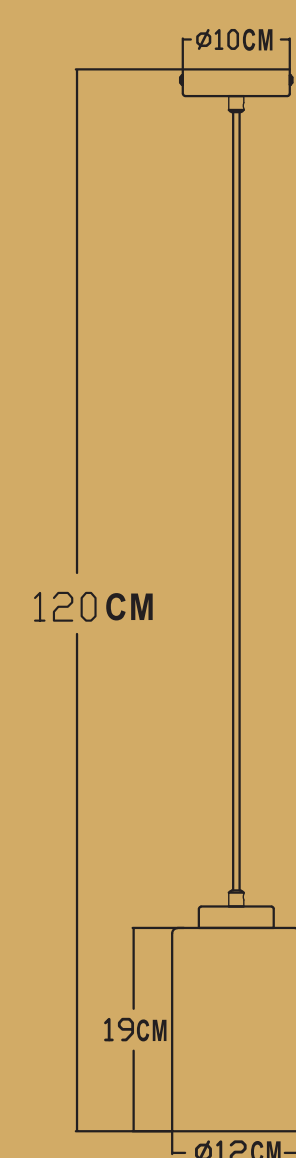

# 18\*18\*27.5cm

NOWA

ROY

NOWA

NOWA

**ROY**

230V~ 50Hz  
1xE27 max.60W

NOWA

**30240108**

IP20 | 1x max.60W E27 230V | excl.

Importer:

GLOBO Handels GmbH

Gewerbestrasse 3

A-9184 Sankt Peter

AUSTRIA

[www.globo-lighting.com](http://www.globo-lighting.com)

[office@globo-lighting.com](mailto:office@globo-lighting.com)

MADE IN P.R.C

- |                             |                         |
|-----------------------------|-------------------------|
| (DEU) Hängeleuchte          | (LVA) Griestu lampa     |
| (GBR) Pendant lamp          | (NOR) Hengelampe        |
| (BGR) Пещел                 | (RUS) Подвес            |
| (CZE) Závěsné svítidlo      | (SRB) Visilica          |
| (DNK) Hængelampe            | (SVK) Závěsné svietidlo |
| (ESP) Lámpara de techo      | (SVN) viseče svetilo    |
| (EST) Riipvalgusti          | (SWE) Hänglampa         |
| (FIN) Riippuvalaisin        | (TUR) Asthma lamba      |
| (FRA) Suspension            | (BIH) Viseca lampa      |
| (HRV) Viseca lampa          | (NL) Hanglamp           |
| (HUN) Függeszték            | (POR) Suspensão         |
| (ISL) Hangandi ljós         | (PL) Lampa wisząca      |
| (ITA) Sospensione           | (RO) Suspensie          |
| (LTU) Pastatomas sviestuvas |                         |