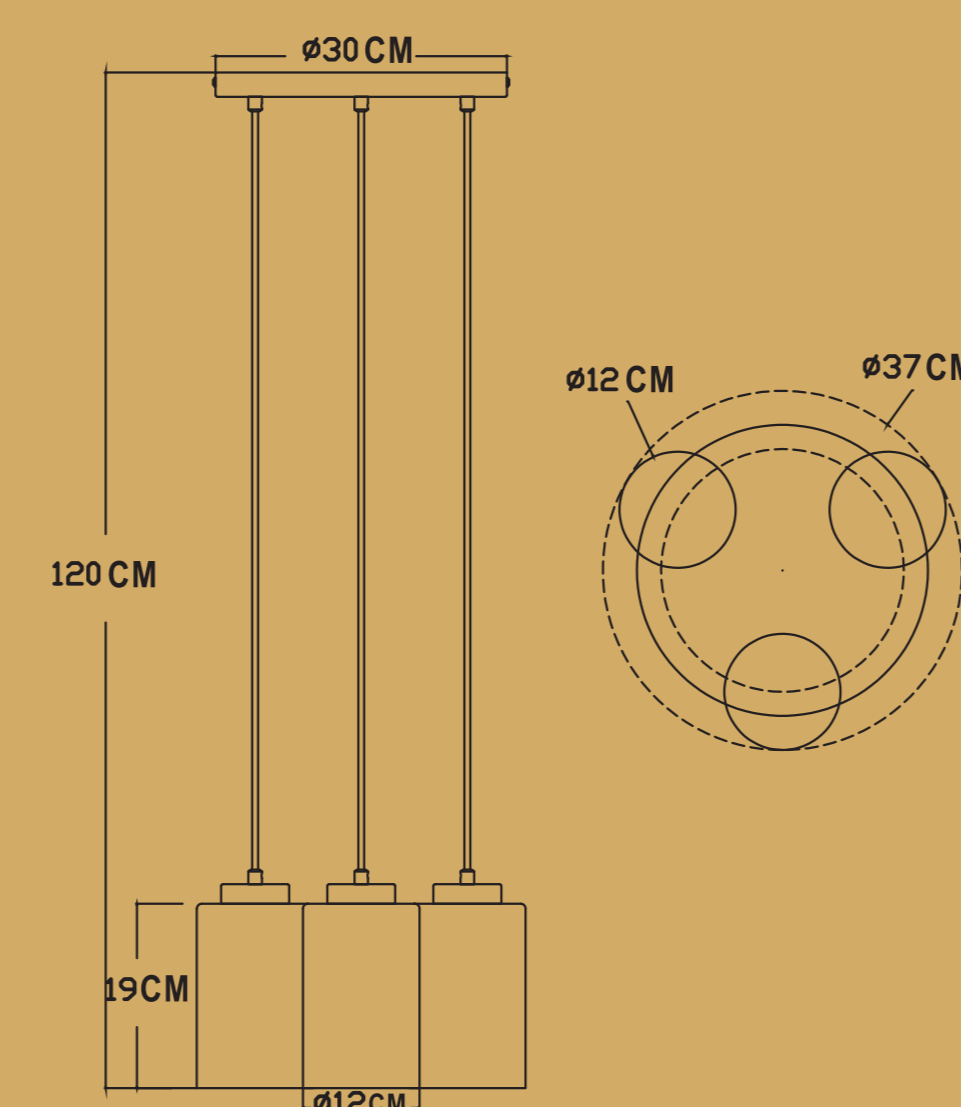

35*35*27.5cm

NOWA

ROY

Article no.:30249308
QTY : 1 PCS
N.W : KGS
G.W : KGS
NEAS: 35X35X27.5CM
C/No.: /

NOWA

NOWA

ROY

230V~ 50Hz
3xE27 max.60W

NOWA

30249308

IP20|3x max.60W E27 230V|excl.

Importer:
GLOBO Handels GmbH
Gewerbstrasse 3
A-9184 Sankt Peter
AUSTRIA
www.globo-lighting.com
office@globo-lighting.com
MADE IN P.R.C

- | | |
|-----------------------------|-------------------------|
| (DEU) Hängeleuchte | (LVA) Griestu lampa |
| (GBR) Pendant lamp | (NOR) Hengelampe |
| (BGR) Пендел | (RUS) Подвес |
| (CZE) Závěsné svítidlo | (SRB) Visilica |
| (DNK) Hængelampe | (SVK) Závěsné svietidlo |
| (ESP) Lámpara de techo | (SVN) viseče svetilo |
| (EST) Rippvalgusti | (SWE) Hänglampa |
| (FIN) Riippuvalaisin | (TUR) Asthma lamba |
| (FRA) Suspension | (BIH) Viseca lampa |
| (HRV) Viseca lampa | (NL) Hanglamp |
| (HUN) Függeszék | (POR) Suspensão |
| (ISL) Hangandi ljós | (PL) Lampa wisząca |
| (ITA) Sospensione | (RO) Suspensie |
| (LTU) Pastatomas šviestuvas | |