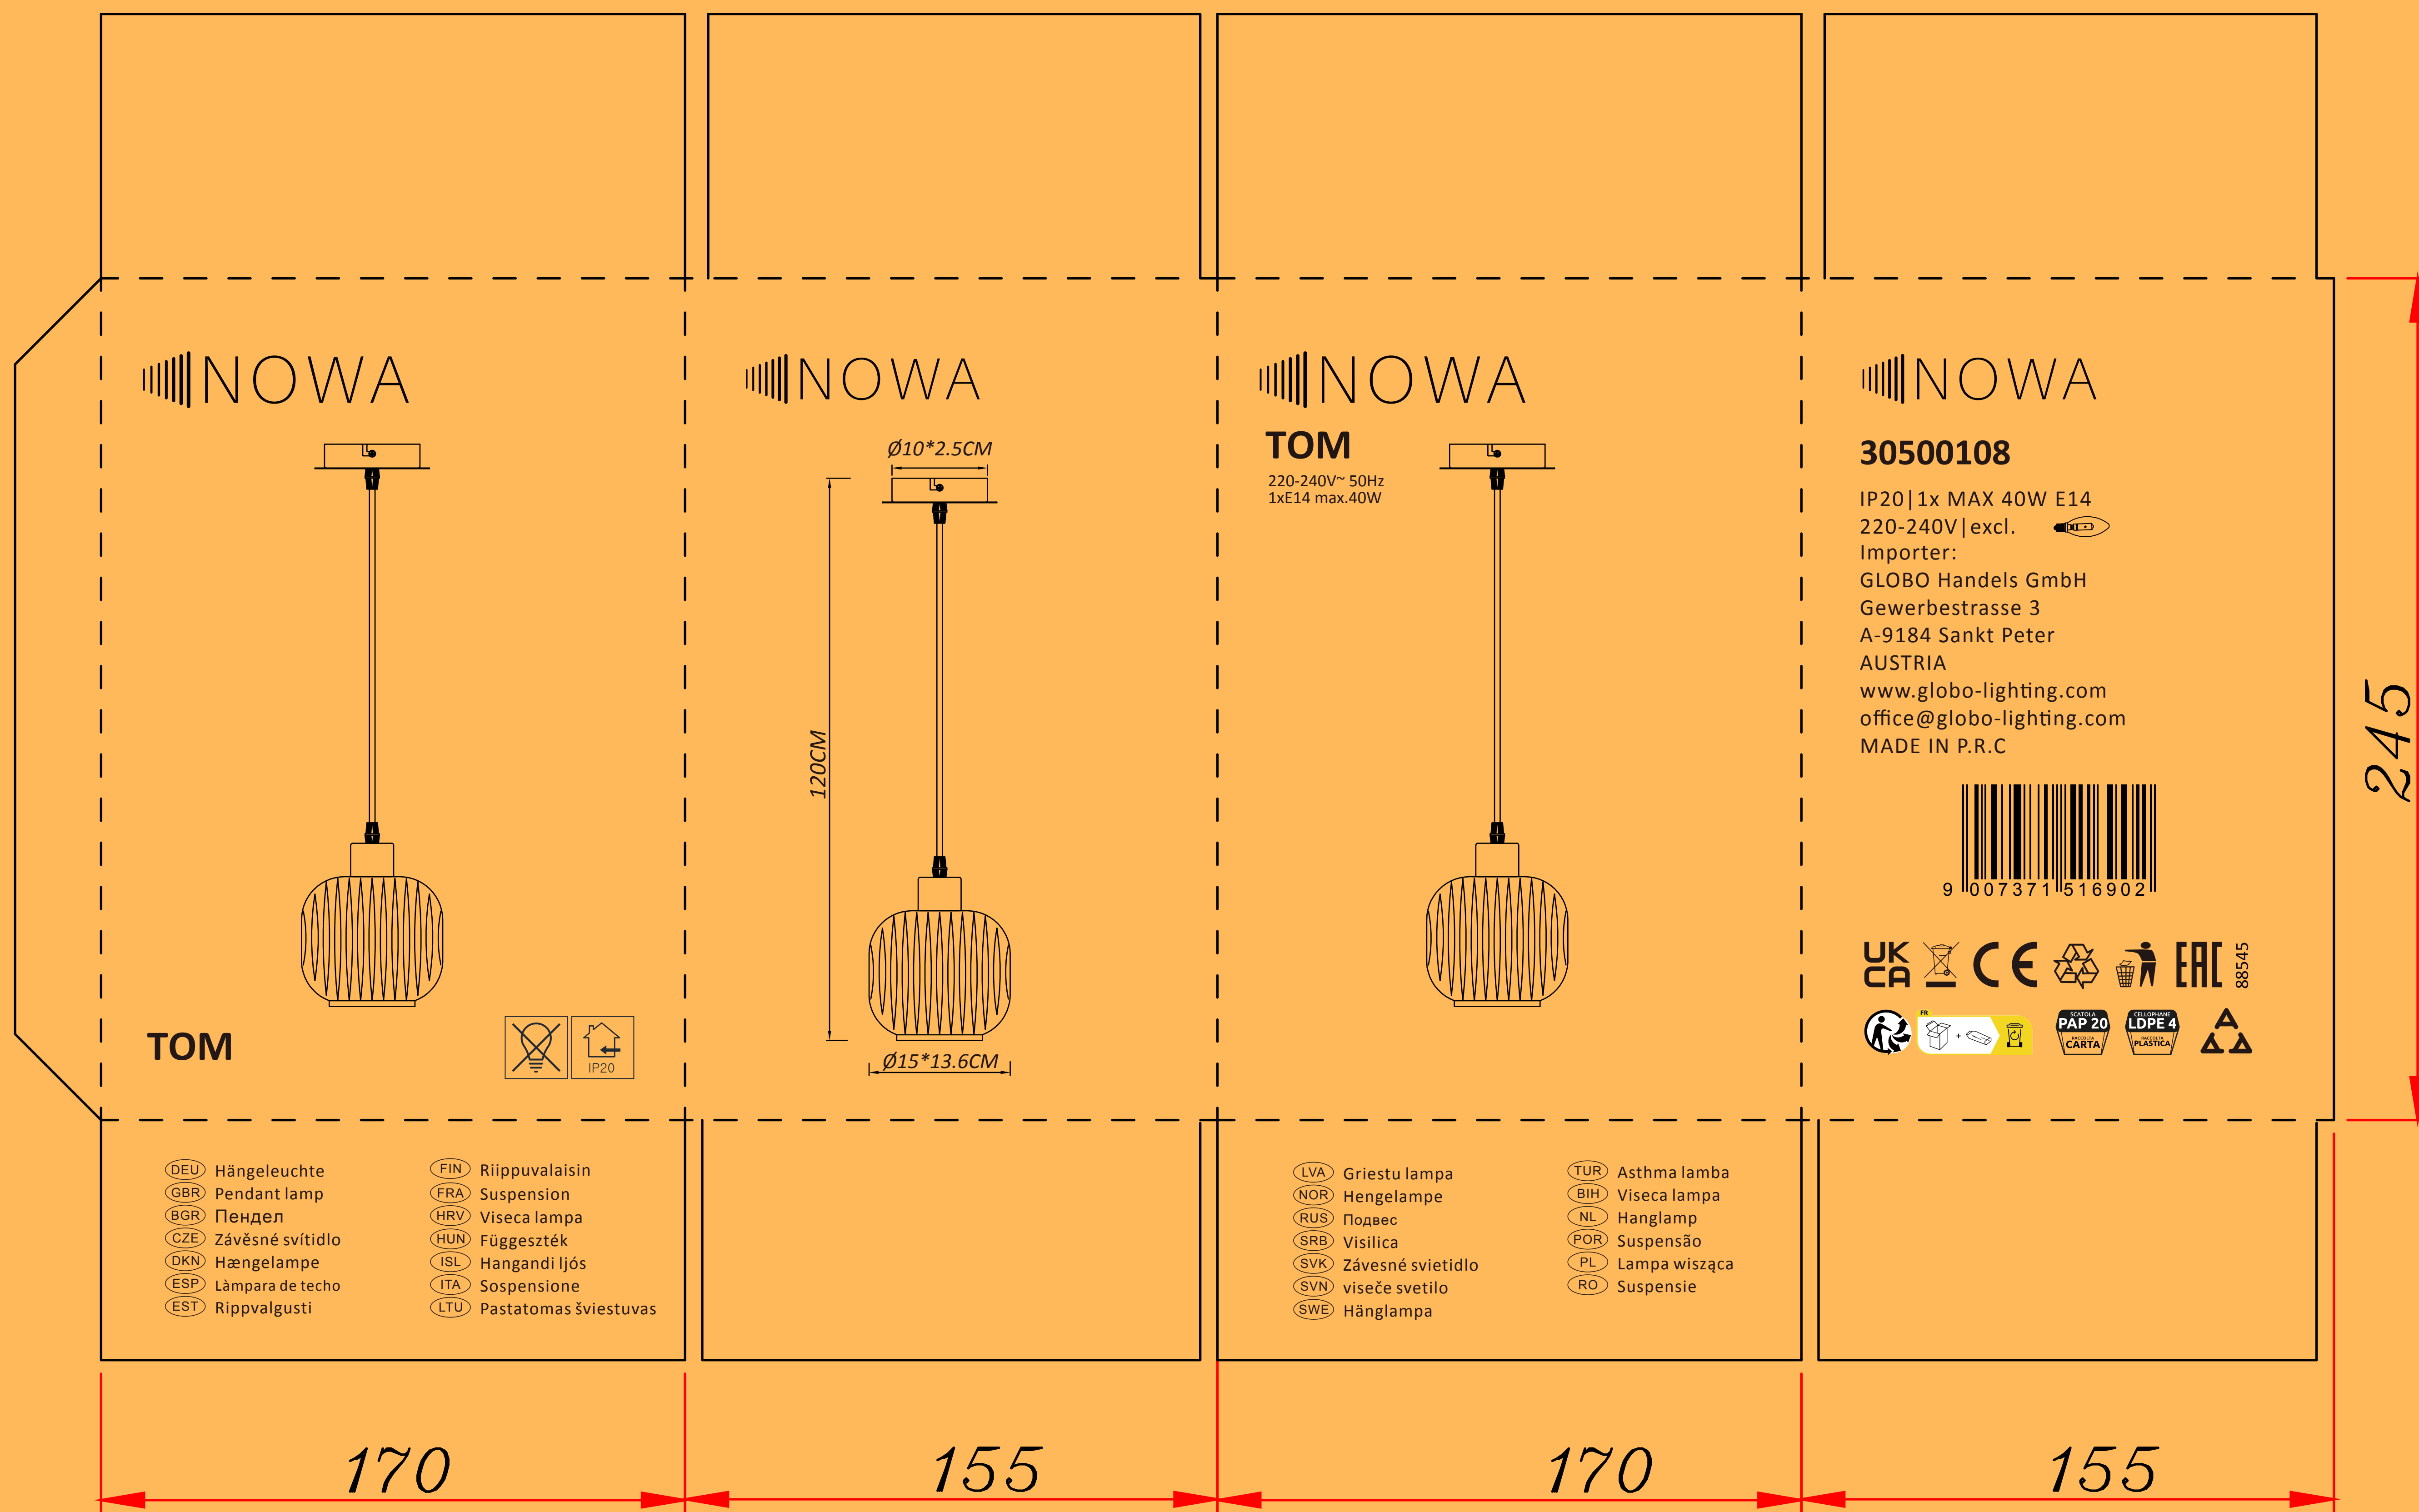

30500108 棕盒170*155*245

(注：字体要清晰，条码能扫描出来)

折痕线：-----

裁切线：_____