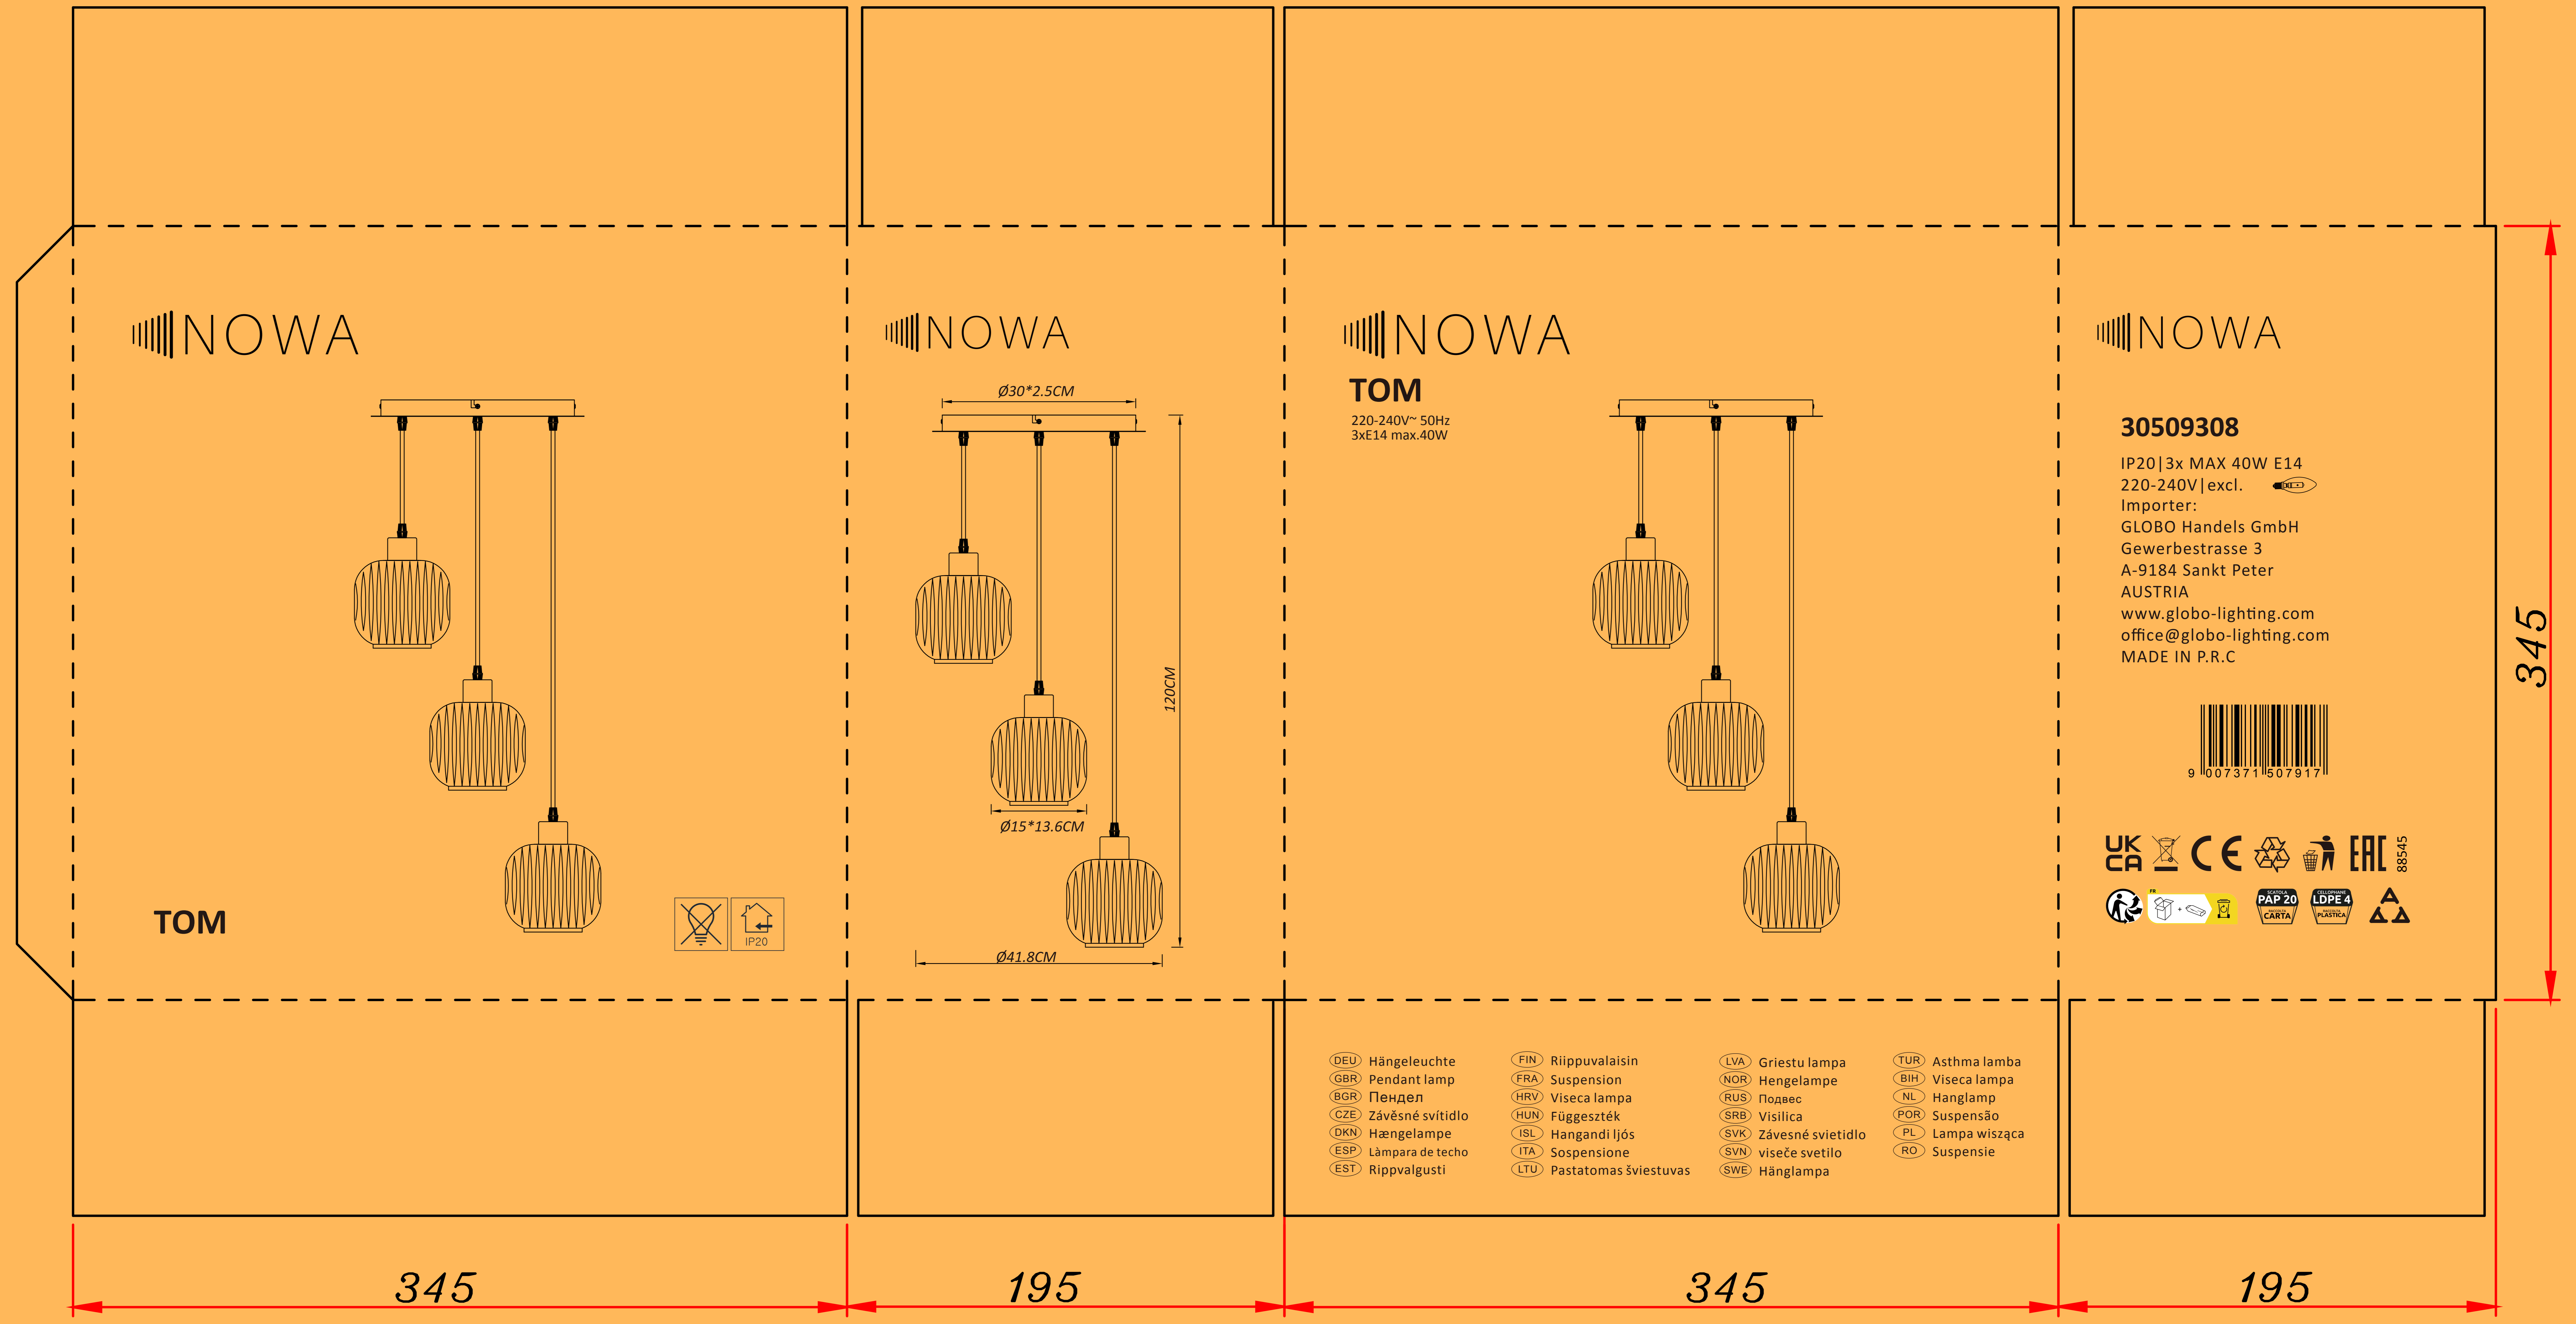

30509308 棕盒345*195*345

(注：字体要清晰，条码能扫描出来)

折痕线：-----
 裁切线：_____