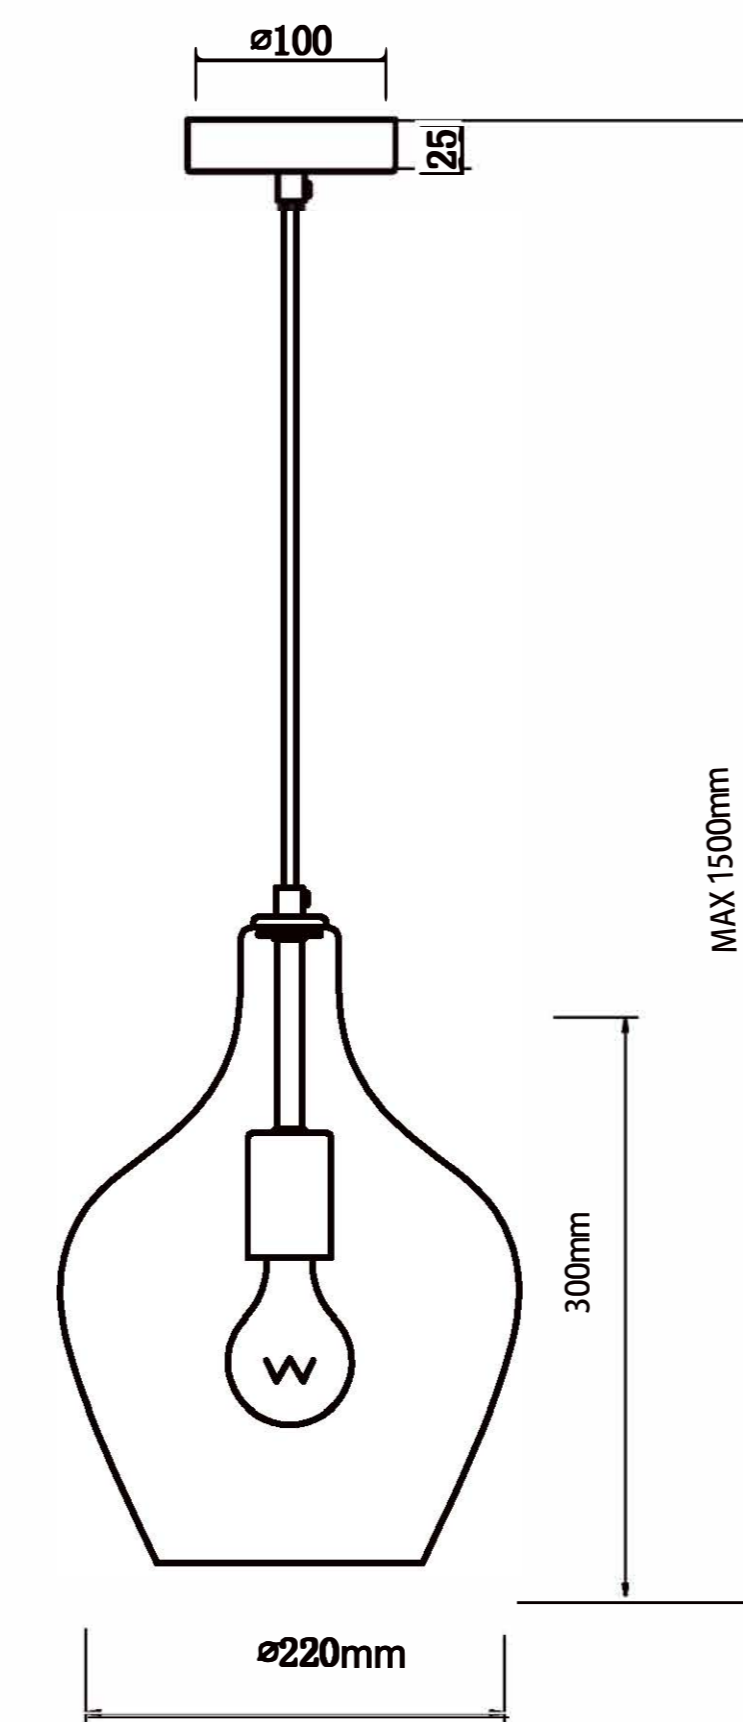

NOWA

230V~50Hz
1x E27
max. 40W