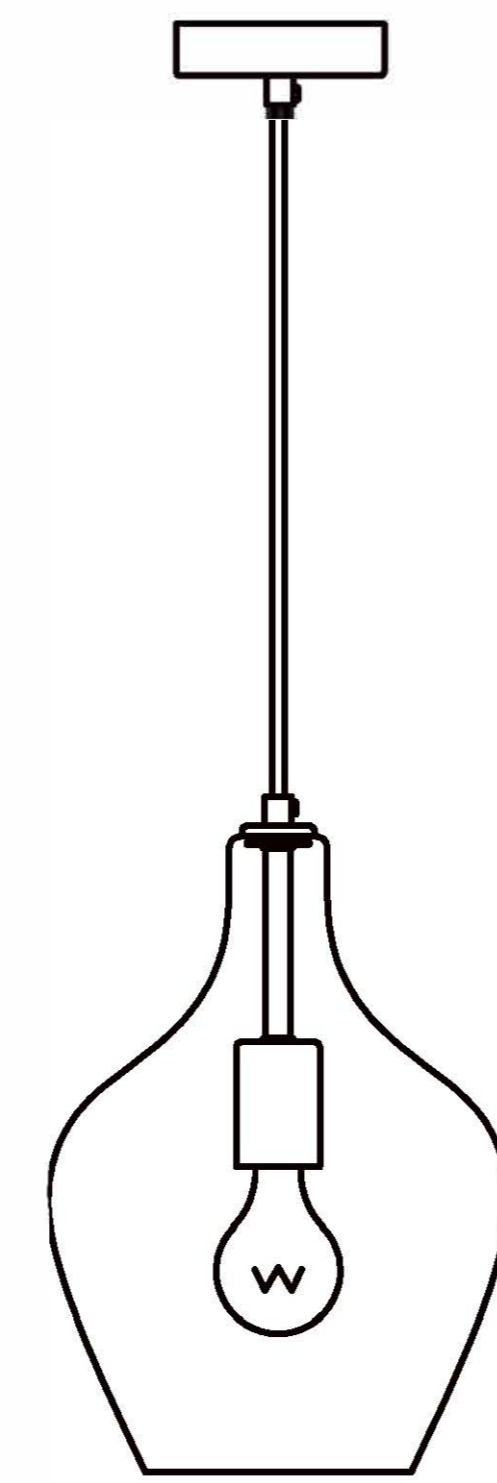

旭博--30620121 小玻璃内盒27x27x36.5CM

NOWA
PASO

NOWA
PASO

NOWA

PASO

NOWA

NOWA

230V~50Hz
1x E27
max. 40W

PASO

NOWA

30620121
IP20|1X E27 MAX 40W 230V|excl.

Importer:
GLOBO Handels GmbH
Gewerbstrasse 3
A-9184 Sankt Peter
AUSTRIA
www.globo-lighting.com
office@globo-lighting.com
MADE IN P.R.C