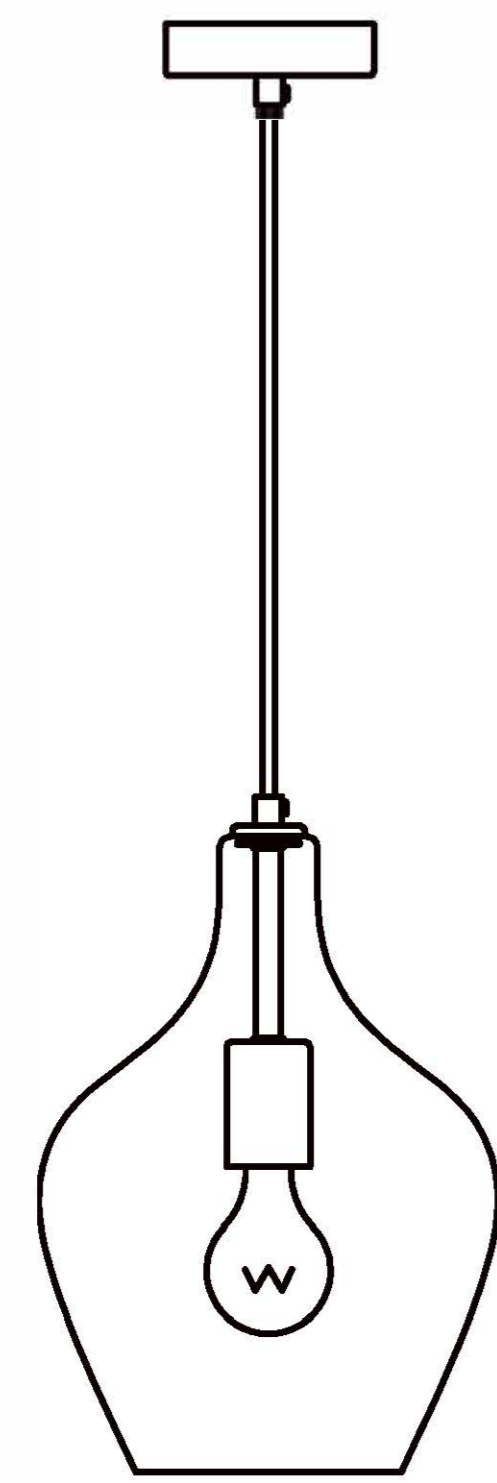

旭博--30620121 小玻璃内盒27x27x36.5CM

NOWA
PASO

NOWA
PASO

NOWA