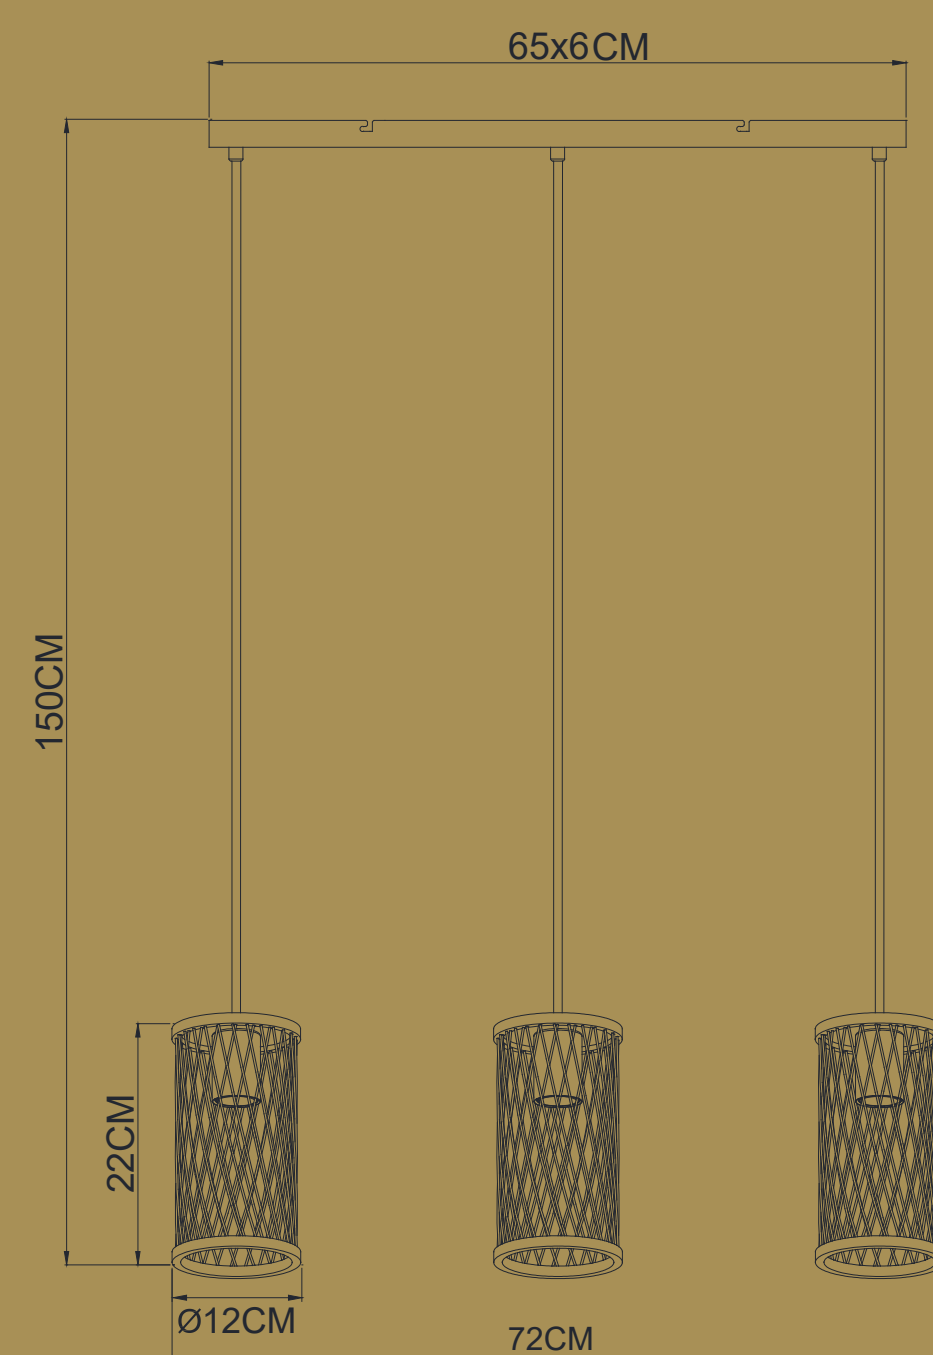

31050308
185X145X710

NOWA

MALI

230V~ 50Hz
3xE27 MAX 20W LED

NOWA

NOWA

MALI

230V~ 50Hz
3xE27 MAX 20W LED

NOWA

31050308

IP20 | 3x MAX 20W LED E27 230V | excl.

Importer:

GLOBO Handels GmbH

Gewerbstrasse 3

A-9184 Sankt Peter

AUSTRIA

www.globo-lighting.com

office@globo-lighting.com

MADE IN P.R.C