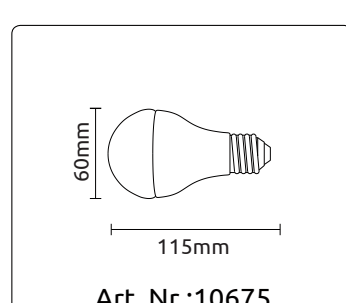

337mm

750mm

- incl. 1x
- 470lm=2700K**
- 1x E27 5W RGB-W LED incl.
- 25.000h Lifetime
- 12.500x ON/OFF
- Input 220-240V~ 50/60Hz
- 20°C - +45°C
- dimmable
- Hg 0 mg
- Beam angle 150°
- CRI≥80

- RGB colour change
- RGB colour fixing
- incl.
- many steps
- dimmable
- IP44
- 400lm output