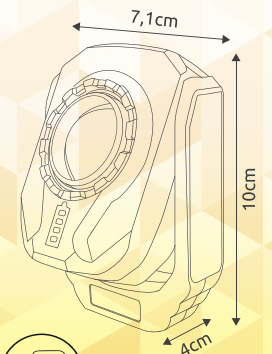

- **D** LED Arbeitsleuchte
- **GB** LED work light
- **F** Lampe de travail LED
- **I** Luce da lavoro LED
- **E** Luz de trabajo LED
- **HR** LED radno svjetlo
- **BIH** LED radno svjetlo
- **SLO** LED delovna luč
- **SRB** LED radno svetlo
- **FIN** LED työvalo
- **DK** LED arbejdslys
- **IS** LED vinnuljós
- **P** Luz de trabalho LED
- **BG** LED работна светлина
- **N** LED arbejdslys
- **LV** LED darba lemputē
- **S** LED arbetsljus
- **CZ** LED pracovní světlo
- **RUS** Светодиодный рабочий свет
- **H** LED munkalámpa
- **LT** LED darba gaisma
- **SK** LED pracovné svetlo
- **NL** LED-werklamp
- **TR** LED çalışma ışığı
- **BY** Светодиодный рабочий свет
- **EST** LED töövalgusti
- **PL** Światło robocze LED
- **RO** Lampa de lucru cu LED

950 lumen