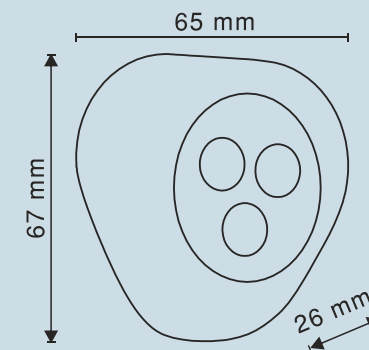

www.globo-lighting.com

20lm
total
6400K

31909

incl. 3x 0.021W 4.5V LED

incl. 3x 1.5V AAA

Batterien / batteries / piles

Importer:
Globo Handels GmbH
Gewerbestraße 3
A-9184 St. Peter Austria
www.globo-lighting.com

MADE IN P.R.C