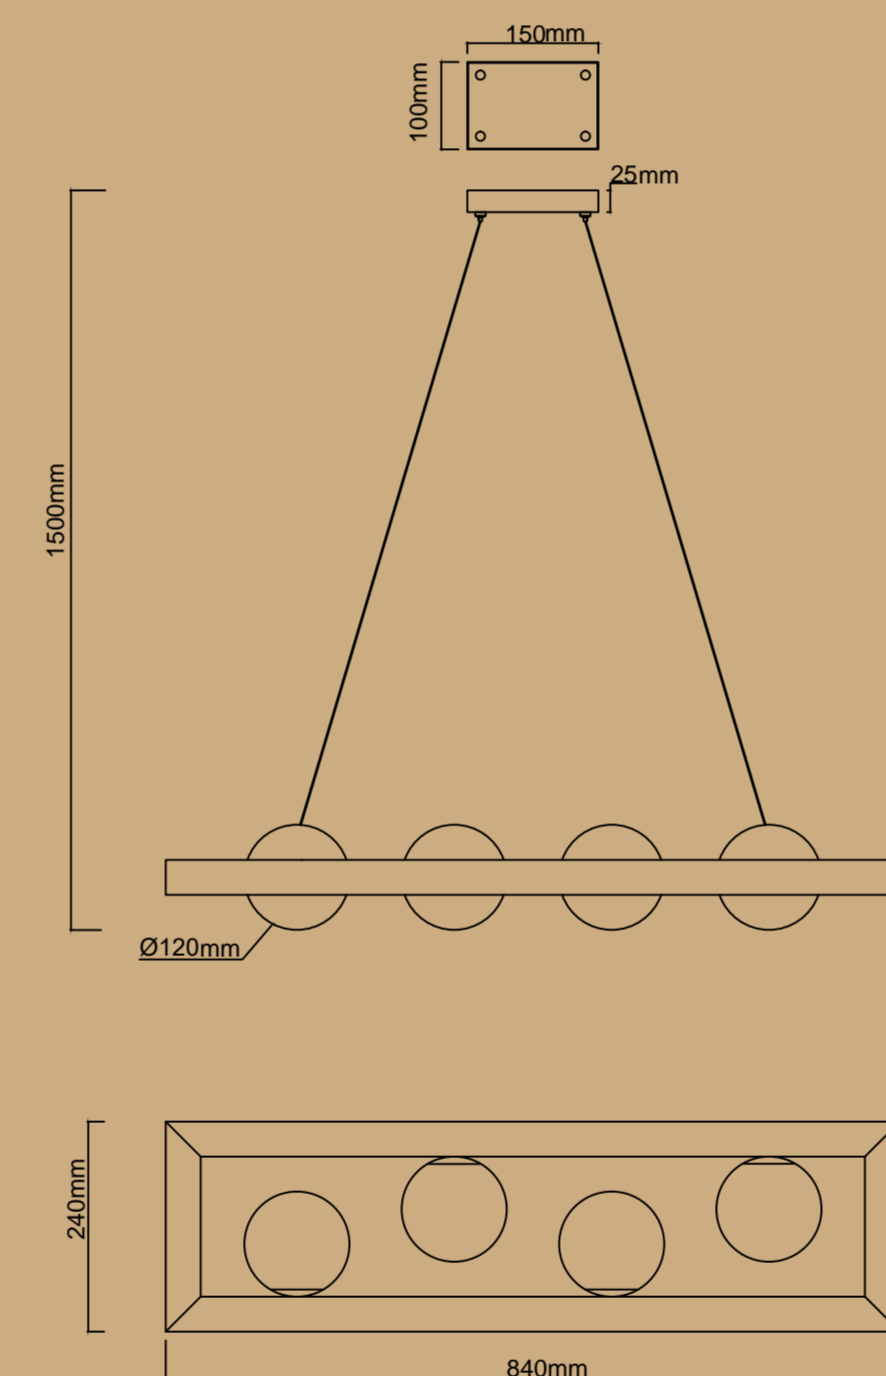

A=B: 89*29*21CM

NOWA

NANDA

220-240V~ 50/60Hz
4xG9 LED max.5W

NOWA

NOWA

NANDA

220-240V~ 50/60Hz
4xG9 LED max.5W

NOWA

32010446

IP20|4x MAX 5W LED G9 220-240V|excl.

Importer:

GLOBO Handels GmbH

Gewerbestr. 3

A-9184 Sankt Peter

AUSTRIA

www.globo-lighting.com

office@globo-lighting.com

MADE IN P.R.C

9 007371 519934

Article no.:32010446

QTY : 1 PCS

N.W : KGS

G.W : KGS

NEAS: 89 x 29 x 21 CM

C/ No.: /

(DEU) Hängeleuchte	(LVA) Griestu lampa
(GBR) Pendant lamp	(NOR) Hengelampe
(BGR) Пондел	(RUS) Подвес
(CZE) Závěsné svítidlo	(SRB) Visilica
(DNK) Hængelampe	(SVK) Závěsné svietidlo
(ESP) Lámpara de techo	(SVN) viseče svetilo
(EST) Riippvalgusti	(SWE) Hänglampa
(FIN) Riippvalaisin	(TUR) Asthma lamba
(FRA) Suspension	(BIH) Viseca lampa
(HRV) Viseca lampa	(NL) Hanglamp
(HUN) Függeszék	(POR) Suspensão
(ISL) Hangandi ljós	(PL) Lampa wisząca
(ITA) Sospensione	(RO) Suspensie
(LTU) Pastatomas šviestuvas