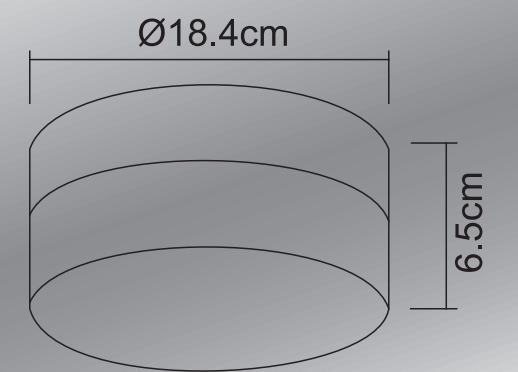

www.globo-lighting.com

32111: 21.5x9x21.5cm

32111

IP44|1x MAX 60W E27 ILLU 230V|excl.

Importer:

GLOBO Handels GmbH
Gewerbstrasse 3
A-9184 Sankt Peter
AUSTRIA

www.globo-lighting.com
office@globo-lighting.com