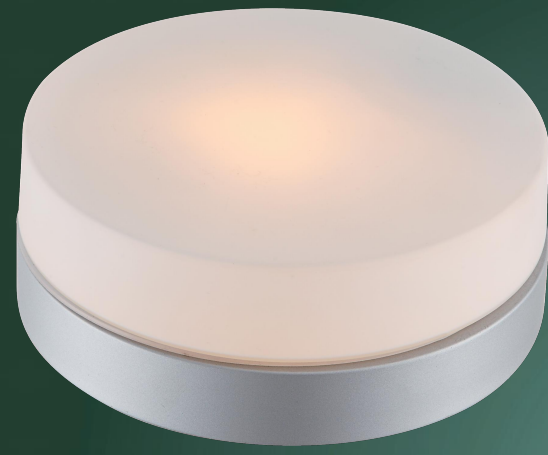

www.globo-lighting.com

32111: 21.5x9x21.5cm

32111

IP44|1x MAX 60W E27 ILLU 230V|excl.

Importer:

GLOBO Handels GmbH
Gewerbstrasse 3
A-9184 Sankt Peter
AUSTRIA

www.globo-lighting.com
office@globo-lighting.com

MADE IN P.R.C

DEU Deckenleuchte	HRV Plafonjera	SVK Stropné svietidlo
GBR Ceiling lamp	HUN Mennyezeti lámpa	SVN Stropno svetilo
BGR П plafон	ISL Loftljós	SWE Taklampa
CZE Stropní svítidlo	ITA Plafoniera	TUR Tavan lambası
DNK Loftlampe	LTU Lubinis šviestuvas	BIH Plafonjera
ESP Plafón	LVA Griestu gaismekļis	NL Plafondlamp
EST Laevalgust	NOR Taklampe	POL Plafon
FIN Kattovalaisin	RUS Потолочный светильник	PL Plafon
FRA Plafonnier	SRB Plafonska lampa	RO Plafoniera