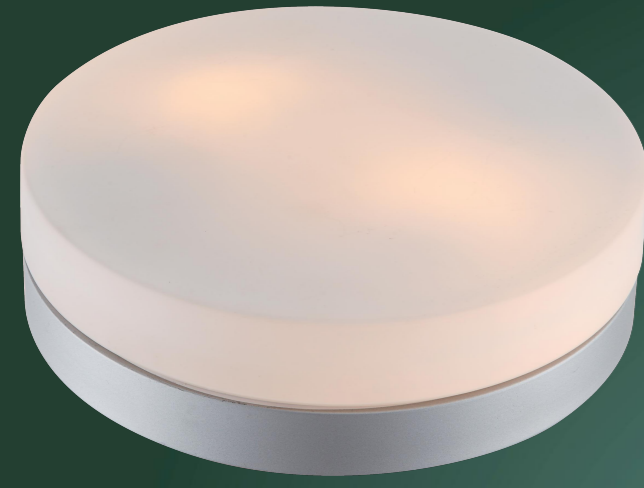

www.globo-lighting.com

32112: 27x9x27cm

32112

IP44|2x MAX 40W E27 ILLU 230V|excl.
Importer:
GLOBO Handels GmbH
Gewerbstrasse 3
A-9184 Sankt Peter
AUSTRIA
www.globo-lighting.com
office@globo-lighting.com
MADE IN P.R.C

Deckerleuchte	Plafonjera	Stropné svietidlo
Ceiling lamp	Menyezeti lámpa	Stropno svetilo
П plafон	Loftljós	Taklampa
Stropní svítidlo	Plafoniera	Tavan lambası
Loftlampe	Lubinis šviestuvus	Plafonjera
Plafón	Orienslu gaismeklis	Plafondlamp
Laevalgusti	Taklampa	Plafon
Kattovalaisin	Потолочный светильник	Plafon
Plafonnier	Plafonska lampa	Plafoniera