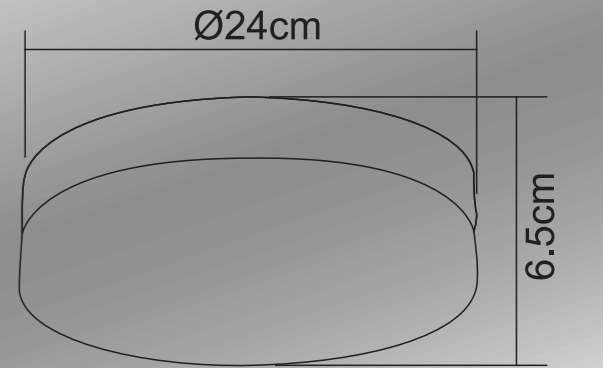

www.globo-lighting.com

32112: 27x9x27cm

32112

IP44|2x MAX 40W E27 ILLU 230V|excl.
Importer:
GLOBO Handels GmbH
Gewerbstrasse 3
A-9184 Sankt Peter
AUSTRIA
www.globo-lighting.com
office@globo-lighting.com
MADE IN P.R.C