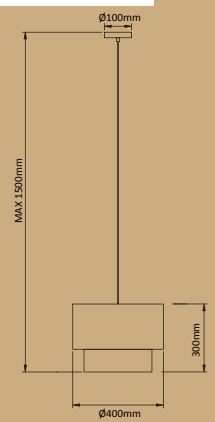

A=B ,43x15x43cm

NOWA

Lee

NOWA

Lee

NOWA

Lee
230V~ 50Hz
1xE27 max.40W

NOWA

office@globo-lightng.com

NOWA article no.: 32380119
QTY : 1 PCS
N.W : KGS
G.W : KGS
NEAS: 43 X 15 X 43 X CM
C/ No.: / 200

- | | |
|----------------------------------|------------------------------|
| DEU Hängeleuchte | LVA Griestu lampa |
| GBR Pendant lamp | NOR Hengelampe |
| GBR Пендел | RUS Подвес |
| CZE Závěsné svítidlo | SRB Visilica |
| DNK Hængelampe | SVK Závěsné svietidlo |
| ESP Lámpara de techo | SVN viseče svetilo |
| EST Rippuvalgusti | SWD Hängelampa |
| FIN Riippuvalaisin | TUR Asthma lamba |
| FRA Suspension | BIH Viseca lampa |
| HUN Viseca lampa | NL Hanglamp |
| HUN Függeszték | RO Suspensão |
| ISL Hangandi ljós | PL Lampa wisząca |
| ITA Sospensione | RO Suspensie |
| LTU Pastatomas šviestuvas | |