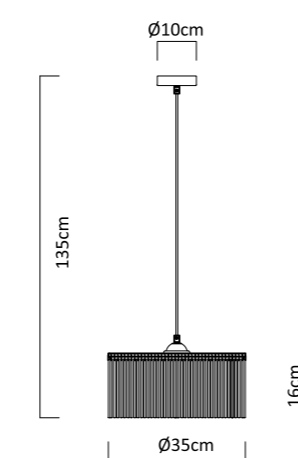

36

36

36

36

6

NOWA

LEEDS

NOWA

NOWA

LEEDS
220-240V~10/10W
1x E27 max. 60W

NOWA

33080108
#20 114 MAX 60W E27 220-240V | encl.

Importeur:
G.LIBBY Handels GmbH
Gewerbestraße 2
A-2114 Sigmund
AUSTRIA
www.glibbylighting.com
info@glibbylighting.com
MADE IN P.R.C.