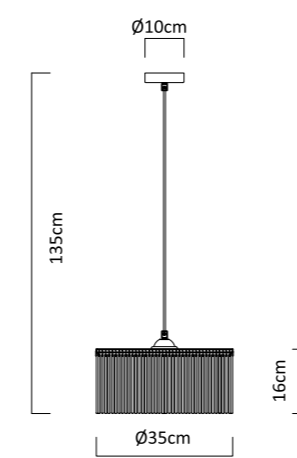

NOWA

NOWA
LEEDS

220-240V 50/60Hz
1x E27 max. 60W