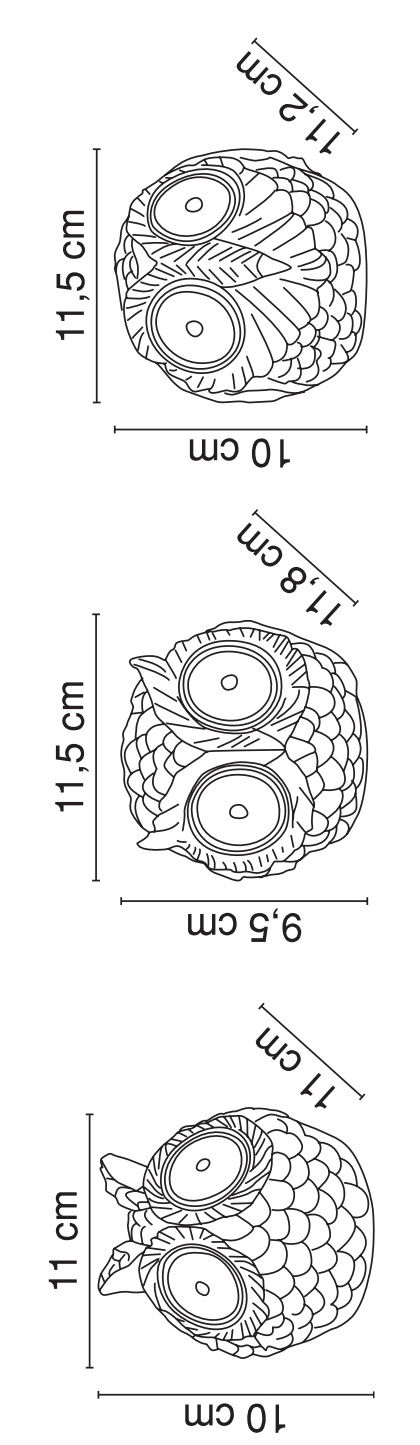

Display box SIZE:47.5x36x11cm

(D) LED Solarleuchte; (GB) LED solar lamp; (F) Lampe solaire à LED;
 (I) Luce solare a LED; (E) Luz solar LED; (HR) LED solarna svjetiljka;
 (BIH) LED solarna svjetiljka; (SLO) LED sončna luč; (SRB) LED solarna svjetiljka;
 (FIN) LED-aurinkovalo; (DK) LED-solcellelampe; (IS) Útisólarlampi með LED;
 (P) Luz solar LED; (BG) LED слънчева светлина; (N) LED-solcellely;
 (LV) LED saulės šviesos diodų lemputė; (S) LED-solcellslampa; (CZ) LED solární světlo;
 (RUS) Светодиодный солнечный светильник; (H) LED napelemes fény;
 (LT) LED saules gaisma; (SK) LED solárne svetlo; (NL) LED-zonnelicht;
 (TR) LED güneş ışığı; (BY) Уличный светильник; (EST) LED päikevalgus;
 (PL) Światło słoneczne LED; (RO) LED lumina solară; (GR) Ηλιακό φως LED

SOLAR

AD cardboard SIZE:47.5x36cm