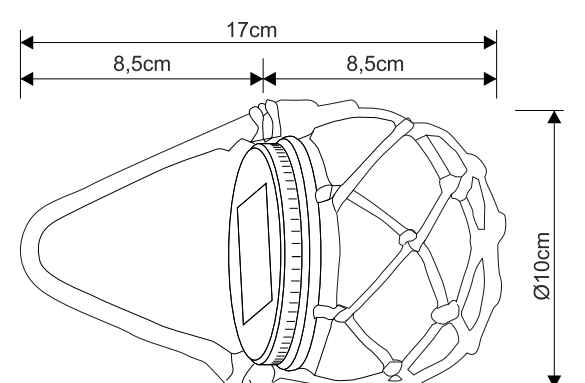

9cm 0.5cm 9cm

43cm

9cm 0.5cm 9cm

9cm

0.5cm

9cm

33cm

9cm

0.5cm

9cm

43*33*9cm

GLOBO

33582-12

12V, IP44, 12W, 0.06W, 3.2V, LED

Globo Handels GmbH
 www.globo-lighting.com

9 612 71 14 10 93