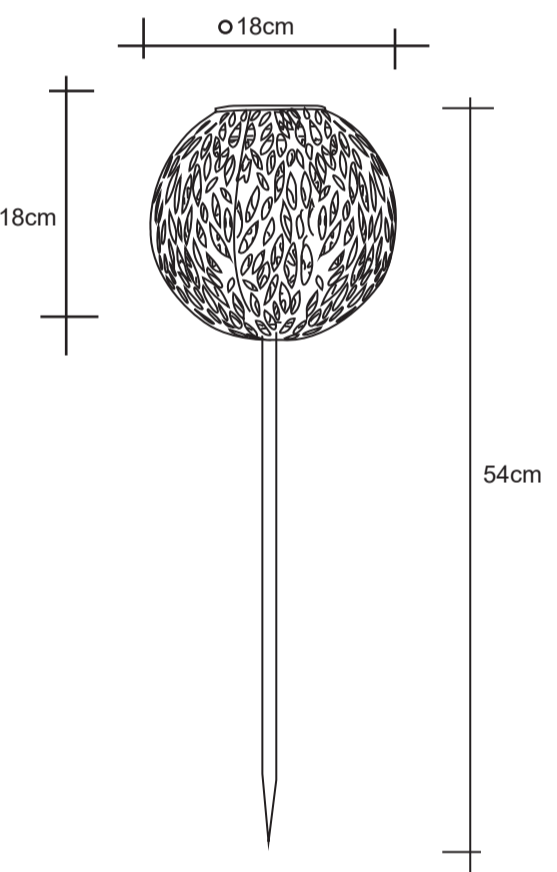

SOLAR

33626-190 x 190 x 190 mm

SOLAR

SOLAR

SOLAR

(D) LED Solarleuchte; (GB) LED solar lamp;
 (F) Lampe solaire à LED; (I) Luce solare a LED;
 (E) Luz solar LED; (HR) LED solarna svjetiljka;
 (BIH) LED solarna svjetiljka; (SLO) LED sončna luč;
 (SRB) LED solarna svjetiljka; (FIN) LED aurinkovalo;
 (DK) LED-solcellelampe; (IS) Útisólarlampi með LED;
 (P) Luz solar LED; (BG) LED слънчева светлина;
 (N) LED-solcellelys; (LV) LED saulės šviesos diodų lemputė;
 (S) LED-solcellslampa; (CZ) LED solární světlo;
 (RUS) Светодиодный солнечный светильник;
 (H) LED naprelemes fény; (LT) LED saules gaisma;
 (SK) LED solárne svetlo; (NL) LED-zonnelicht;
 (TR) LED güneş ışığı; (BY) Уличный светильник;
 (EST) LED päikesevalgus; (PL) Światło słoneczne LED;
 (RO) LED lumina solară; (GR) Ηλιακό φως LED

incl. 1 x LED 0,06W 3V, 3000K

33626

Importer: Globo Handels GmbH, Gewerbestraße 3,
9184 St. Peter, AUSTRIA

office@globo-lighting.com
www.globo-lighting.com

Made in P.R.C.