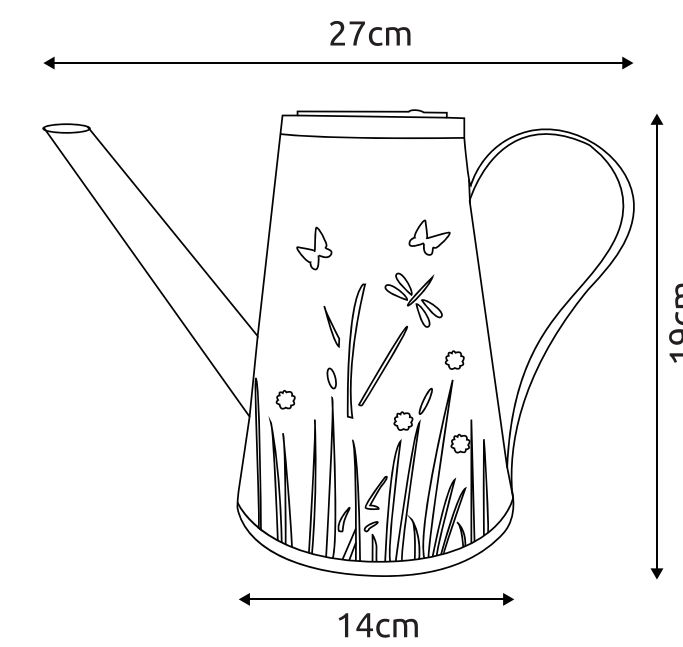

incl. 1 x LED 0,03 W 1,2 V, ~3000K

336524
Importer: Globo Handels GmbH, Gewerbestraße 3,
9184 St. Peter, AUSTRIA
office@globo-lighting.com
www.globo-lighting.com
Made in P.R.C.