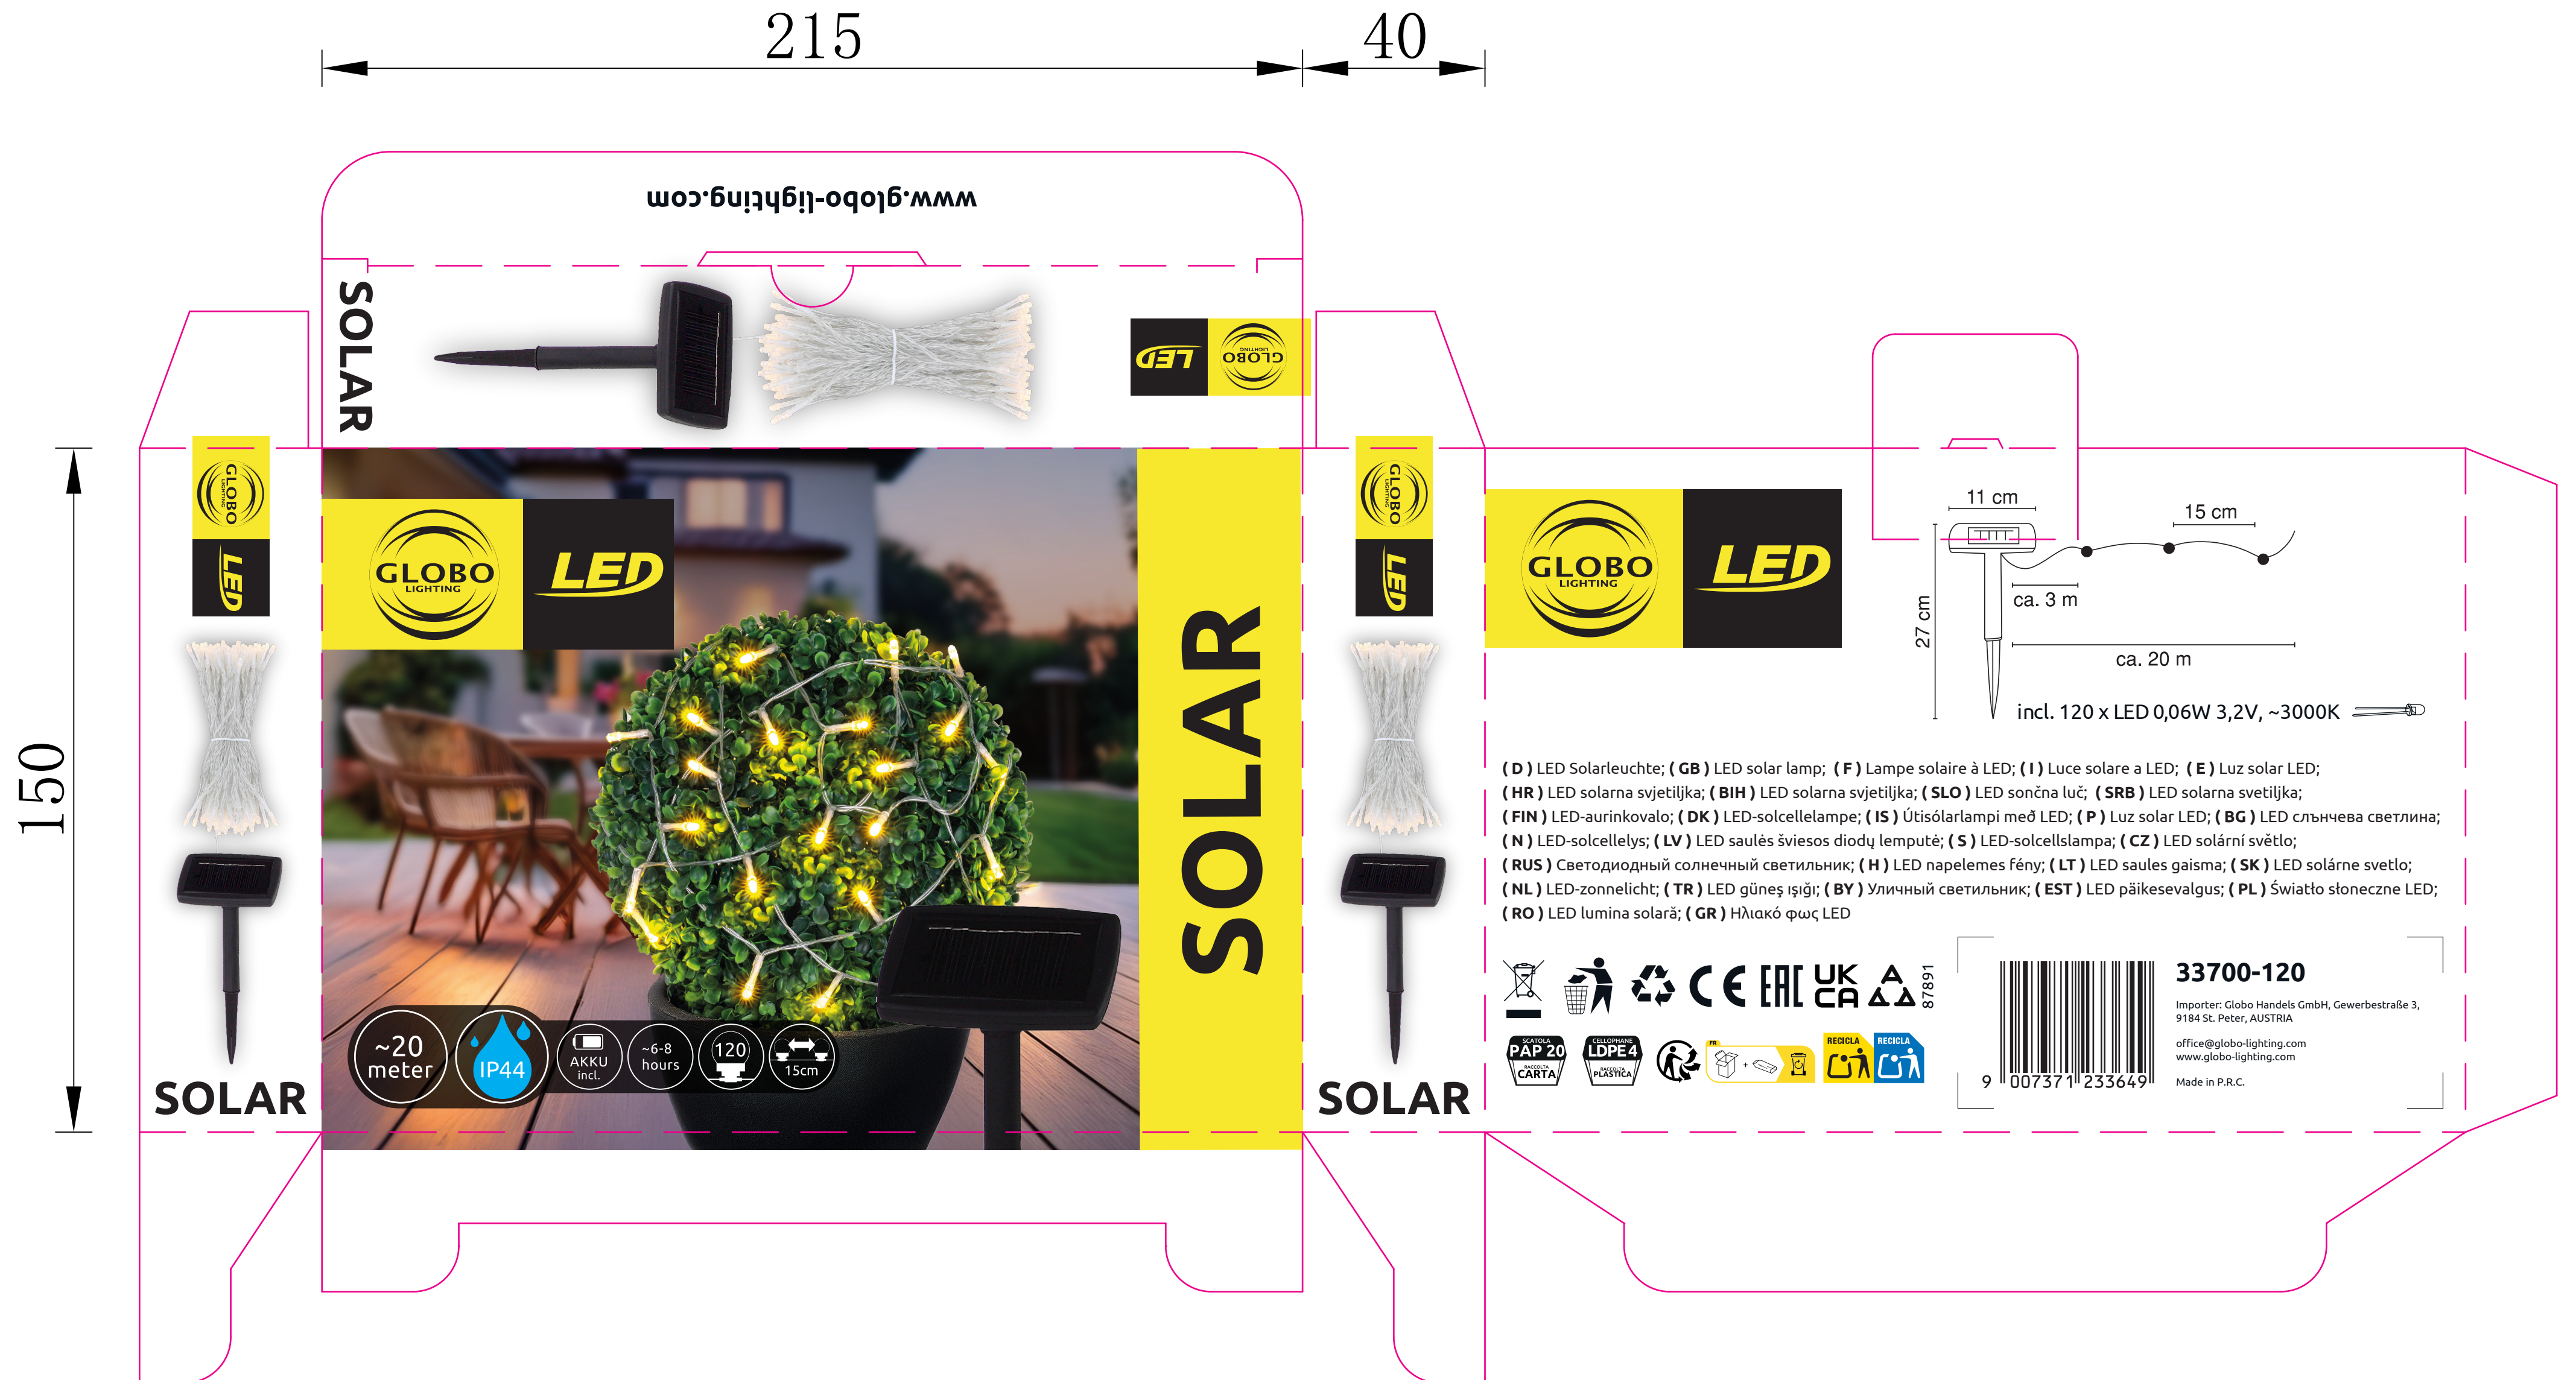

33700-120 / 215 x 150 x 40mm

www.globo-lighting.com

SOLAR

SOLAR

SOLAR

- (D) LED Solarleuchte; (GB) LED solar lamp; (F) Lampe solaire à LED; (I) Luce solare a LED; (E) Luz solar LED;
- (HR) LED solarna svjetiljka; (BIH) LED solarna svjetiljka; (SLO) LED sončna luč; (SRB) LED solarna svjetiljka;
- (FIN) LED-aurinkovalo; (DK) LED-solcellelampe; (IS) Útisólarlampi með LED; (P) Luz solar LED; (BG) LED слънчева светлина;
- (N) LED-solcellely; (LV) LED saulės šviesos diodų lemputė; (S) LED-solcellslampa; (CZ) LED solární světlo;
- (RUS) Светодиодный солнечный светильник; (H) LED napelemes fény; (LT) LED saules gaisma; (SK) LED solárne svetlo;
- (NL) LED-zonnelicht; (TR) LED güneş ışığı; (BY) Уличный светильник; (EST) LED päikesevalgus; (PL) Światło słoneczne LED;
- (RO) LED lumina solară; (GR) Ηλιακό φως LED

87891

33700-120
 Importer: Globo Handels GmbH, Gewerbestraße 3,
 9184 St. Peter, AUSTRIA
 office@globo-lighting.com
 www.globo-lighting.com
 Made in P.R.C.

~20 meter
 IP44
 AKKU incl.
 ~6-8 hours
 120
 15cm