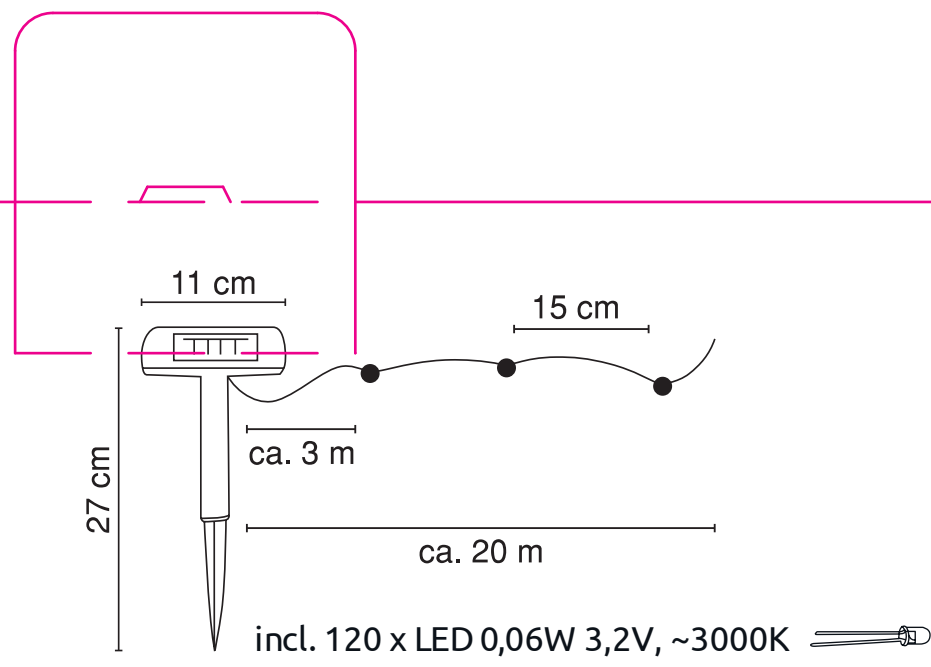

33700-120 / 215 x 150 x 40mm

www.globo-lighting.com

SOLAR

SOLAR

SOLAR

- (D) LED Solarleuchte; (GB) LED solar lamp; (F) Lampe solaire à LED; (I) Luce solare a LED; (E) Luz solar LED;
- (HR) LED solarna svjetiljka; (BIH) LED solarna svjetiljka; (SLO) LED sončna luč; (SRB) LED solarna svjetiljka;
- (FIN) LED-aurinkovalo; (DK) LED-solcellelampe; (IS) Útisólarlampi með LED; (P) Luz solar LED; (BG) LED слънчева светлина;
- (N) LED-solcellely; (LV) LED saulės šviesos diodų lemputė; (S) LED-solcellslampa; (CZ) LED solární světlo;
- (RUS) Светодиодный солнечный светильник; (H) LED napelemes fény; (LT) LED saules gaisma; (SK) LED solárne svetlo;
- (NL) LED-zonnelicht; (TR) LED güneş ışığı; (BY) Уличный светильник; (EST) LED päikesevalgus; (PL) Światło słoneczne LED;
- (RO) LED lumina solară; (GR) Ηλιακό φως LED

87891

33700-120
 Importer: Globo Handels GmbH, Gewerbestraße 3,
 9184 St. Peter, AUSTRIA
 office@globo-lighting.com
 www.globo-lighting.com
 Made in P.R.C.

~20 meter
 IP44
 AKKU incl.
 ~6-8 hours
 120
 15cm