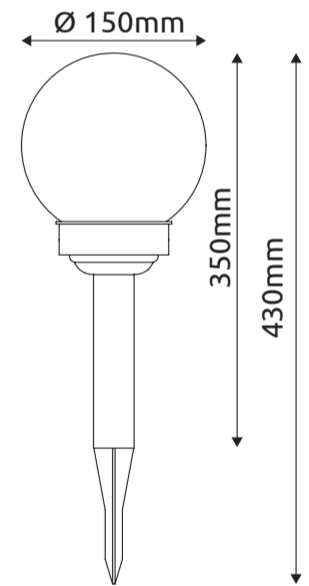

incl. 2 x LED 0,06W 3,2V, ~7000K