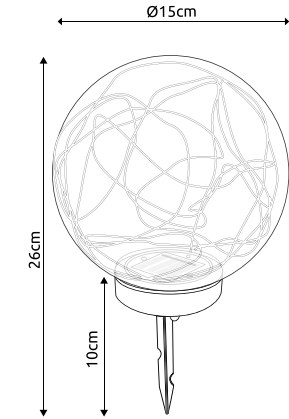

www.globo-lighting.com

SOLAR

33805 / BxHxT - 153x170x153mm

SOLAR

SOLAR

incl. 20 x LED 0,06 W 3V, ~3000K

33805

Importer: Globo Handels GmbH, Gewerbestraße 3, 9184 St. Peter, AUSTRIA

Made in P.R.C.

SOLAR