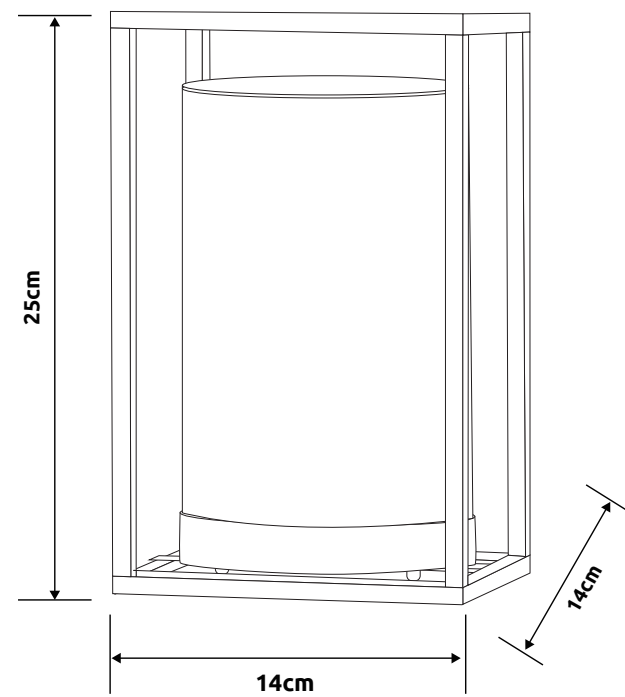

www.globo-lighting.com

SOLAR

33816\_14.5x25.8x14.5cm

incl. 30 x LED 0,06W 3V, ~3000K

(D) LED Solarleuchte; (GB) LED solar lamp; (F) Lampe solaire à LED; (I) Luce solare a LED; (E) Luz solar LED; (HR) LED solarna svjetiljka; (BIH) LED solarna svjetiljka; (SLO) LED sončna luč; (SRB) LED solarna svjetiljka; (FIN) LED-aurinkovalto; (DK) LED-solcellelampe; (IS) Útisólarlampi með LED; (P) Luz solar LED; (BG) LED слънчева светлина; (N) LED-solcelletys; (LV) LED saulės šviesos diodų lemputė; (S) LED-solcellslampa; (CZ) LED solární světlo; (RU) Светодиодный солнечный светильник; (H) LED napelemes fény; (LT) LED saules gaisma; (SK) LED solárne svetlo; (NL) LED-zonnelicht; (TR) LED güneş ışığı; (BY) Уличный светильник; (EST) LED päikesevalgus; (PL) Światło słoneczne LED; (RO) LED lumina solară; (GR) Ηλιακό φως LED