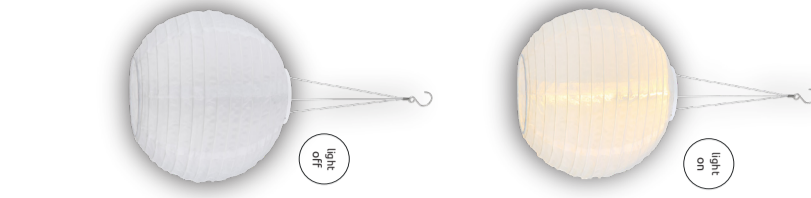

SOLAR

LED

~6-8 hours

AKKU incl.

IP44

SOLAR

339700W_30x30x3cm

LED

55cm

Ø30cm

light on

light off

incl. 1 x LED 0,5W 3V; ~2700K

- (D) LED Solarleuchte; (GB) LED solar lamp; (F) Lampe solaire à LED; (I) Luce solare a LED; (E) Luz solar LED;
- (HR) LED solarna svjetiljka; (BIH) LED solarna svjetiljka; (SLO) LED sončna luč; (SRB) LED solarna svjetiljka; (FIN) LED-aurinkovallo;
- (DK) LED-solcellelampe; (IS) Útisólarlampi með LED; (P) Luz solar LED; (BG) LED слънчева светлина; (N) LED-solcellely;
- (LV) LED saulės šviesos diodų lemputė; (S) LED-solcellslampa; (CZ) LED solární světlo; (RUS) Светодиодный солнечный светильник;
- (H) LED napelemes fény; (LT) LED saules gaisma; (SK) LED solárne svetlo; (NL) LED-zonnelicht;
- (TR) LED güneş ışığı; (BY) Уличный светильник; (EST) LED päikesevalgus; (PL) Światło słoneczne LED;
- (RO) LED lumina solară; (GR) Ηλιακό φως LED