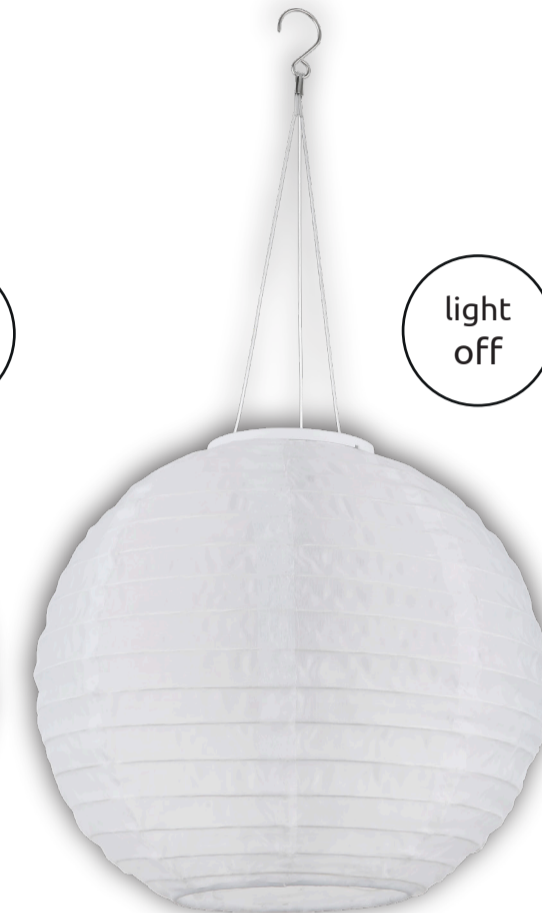

SOLAR

LED

~6-8 hours

AKKU incl.

IP44

SOLAR

339700W_30x30x3cm

LED

55cm

Ø30cm

light on

light off

incl. 1 x LED 0,5W 3V; ~2700K

- (D) LED Solarleuchte; (GB) LED solar lamp; (F) Lampe solaire à LED; (I) Luce solare a LED; (E) Luz solar LED;
- (HR) LED solarna svjetiljka; (BIH) LED solarna svjetiljka; (SLO) LED sončna luč; (SRB) LED solarna svjetiljka; (FIN) LED-aurinkovallo;
- (DK) LED-solcellelampe; (IS) Útisólarlampi með LED; (P) Luz solar LED; (BG) LED слънчева светлина; (N) LED-solcellely;
- (LV) LED saulės šviesos diodų lemputė; (S) LED-solcellslampa; (CZ) LED solární světlo; (RUS) Светодиодный солнечный светильник;
- (H) LED napelemes fény; (LT) LED saules gaisma; (SK) LED solárne svetlo; (NL) LED-zonnelicht;
- (TR) LED güneş ışığı; (BY) Уличный светильник; (EST) LED päikesevalgus; (PL) Światło słoneczne LED;
- (RO) LED lumina solară; (GR) Ηλιακό φως LED