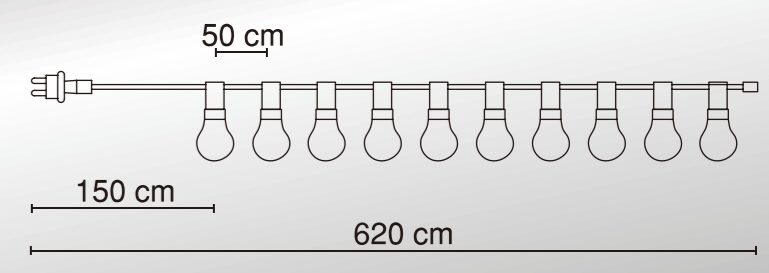

30X11X31CM

10

4,7 meter tube

IP44

10

4,7 meter tube

IP44

- incl. 10x
- 1x 25W bulb incl.
- 1000h Lifetime
- 8.300x ON/OFF
- Input 230V~ 50Hz
- Output 230V
- 20°C - +30°C
- not dimmable
- Hg 0,0001mg
- Beam angle 120°
- CR1≥3.3
- Bulb exchangeable

10

4,7 meter tube

IP44

10

4,7 meter tube

IP44

**3400**

9 400737 126774

IP44 | 10x max. 25W E27 230V  
 2x blau, blue, bleu,  
 2x grün, green, vert  
 3x gelb, yellow, jaune  
 3x rot, red, rouge  
 incl.

Importer:  
 GLOBO Handels GmbH  
 Gewerbestrasse 3  
 A-9184 Sankt Peter AUSTRIA  
 www.globo-lighting.com  
 Made in P.R.C