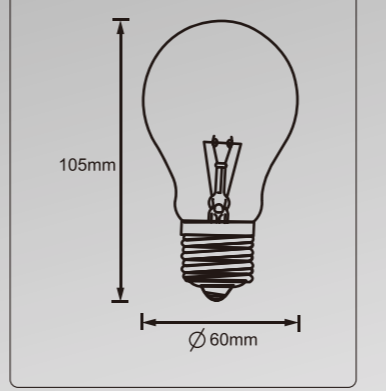

30X11X31CM

10

4,7 meter tube

IP44

10

4,7 meter tube

IP44

- incl. 10x
- 1x 25W bulb incl.
- 1000h Lifetime
- 8.300x ON/OFF
- Input 230V~ 50Hz
- Output 230V
- 20°C - +30°C
- not dimmable
- Hg 0,0001mg
- Beam angle 120°
- CR1≥3.3
- Bulb exchangeable

10

4,7 meter tube

IP44

10

4,7 meter tube

IP44

**3400**

9 400737 126774

IP44 | 10x max. 25W E27 230V  
 2x blau, blue, bleu,  
 2x grün, green, vert  
 3x gelb, yellow, jaune  
 3x rot, red, rouge  
 incl.

Importer:  
 GLOBO Handels GmbH  
 Gewerbestrasse 3  
 A-9184 Sankt Peter AUSTRIA  
 www.globo-lighting.com  
 Made in P.R.C