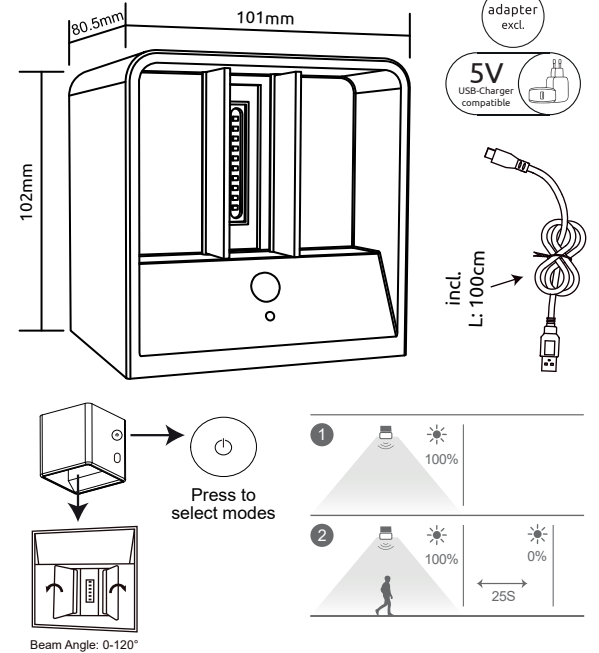

34168AB

Importer: Globo Handels GmbH, Gewerbestraße 3, 9184 St. Peter, AUSTRIA

Made in P.R.C.