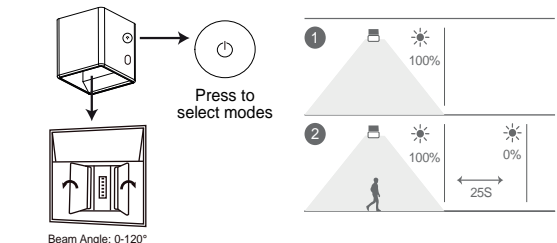

www.globo-lighting.com

VERONIKA

34168AW\_115x95x108mm

(D) LED Wandleuchte; (GB) LED wall lamp; (F) Applique LED;  
 (I) Applique a LED; (E) Aplique LED; (HR) LED zidna svjetiljka;  
 (BIH) LED zidna svjetiljka; (SLO) LED Stenska svetilka;  
 (SRB) LED zidna lampa; (FIN) LED seinävalaisin; (DK) LED væglampe;  
 (IS) LED veggljós; (P) Aplique de parede LED;  
 (BG) LED аплик; (N) Vegg-lampe med LED; (LV) LED sienas lampa;  
 (S) LED-vägglampa; (CZ) LED nástěnné svítidlo;  
 (RUS) Настенный светильник LED; (H) LED falikar;  
 (LT) LED sieninis šviestuvus; (SK) LED nástenné svietidlo;  
 (NL) LED wandlamp; (TR) LED'li duvar aydınlatması;  
 (BY) Декоративна лампа; (EST) LED seinavalgusti;  
 (PL) LED Kinkiel; (RO) Aplica perete LED; (GR) Φωτιστικό τοίχου LED;

VERONIKA

VERONIKA

- 110 lm source
- 55 lm output
- 1W LED incl.
- 3000 Kelvin
- 20.000h Lifetime
- 10.000x ON/OFF
- Input 220-240V~ 50/60Hz
- Output 3.7V
- 20°C ~ +50°C
- not dimmable
- Hg < 0.0001mg
- Beam angle 120°
- CRi ≥ 90
- L 50mm
- LED