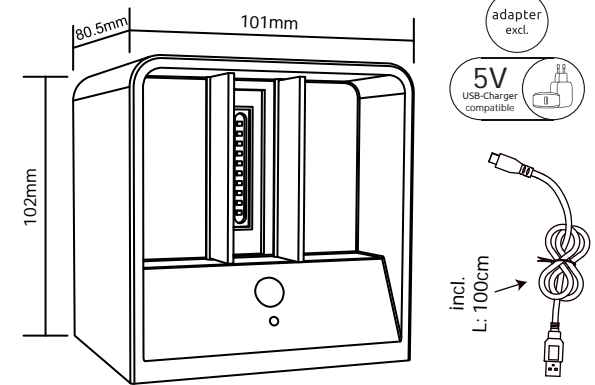

www.globo-lighting.com

VERONIKA

34168AW\_115x95x108mm

(D) LED Wandleuchte; (GB) LED wall lamp; (F) Applique LED;  
 (I) Applique a LED; (E) Aplique LED; (HR) LED zidna svjetiljka;  
 (BIH) LED zidna svjetiljka; (SLO) LED Stenska svetilka;  
 (SRB) LED zidna lampa; (FIN) LED seinävalaisin; (DK) LED væglampe;  
 (IS) LED veggljós; (P) Aplique de parede LED;  
 (BG) LED аплик; (N) Vegg-lampe med LED; (LV) LED sienas lampa;  
 (S) LED-vägglampa; (CZ) LED nástěnné svítidlo;  
 (RUS) Настенный светильник LED; (H) LED falikar;  
 (LT) LED sieninis šviestuvus; (SK) LED nástenné svietidlo;  
 (NL) LED wandlamp; (TR) LED'li duvar aydınlatması;  
 (BY) Декоративна лампа; (EST) LED seinavalgusti;  
 (PL) LED Kinkiel; (RO) Aplica perete LED; (GR) Φωτιστικό τοίχου LED;

VERONIKA

VERONIKA

- 110 lm source
- 55 lm output
- 1W LED incl.
- 3000 Kelvin
- 20.000h Lifetime
- 10.000x ON/OFF
- Input 220-240V~ 50/60Hz
- Output 3.7V
- 20°C ~ +50°C
- not dimmable
- Hg < 0.0001mg
- Beam angle 120°
- CRi ≥ 90
- L 50mm
- LED