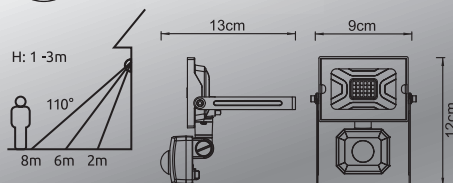

sensor incl.