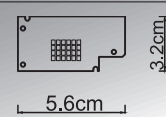

34247BS

34247WS

9 4007371 4411047

9 4007371 4411054

www.globo-lighting.com

名星34247BS 34247WS共版彩盒(115x70x145mm) 2022.10.11 SQ

sensor incl.

incl. 1x

1000 lm source

1x 10W LED incl.

6000 Kelvin

20.000h Lifetime

20.000x ON/OFF

Input AC220-240V 50Hz

Output 216V

-20°C - +40°C

not dimmable

Hg <0.006 mg

Beam angle 120°

CRi>80

34247WS

9 4007371 4411054

Hg <0.006 mg

Beam angle 120°

CRi>80

34247BS

34247WS