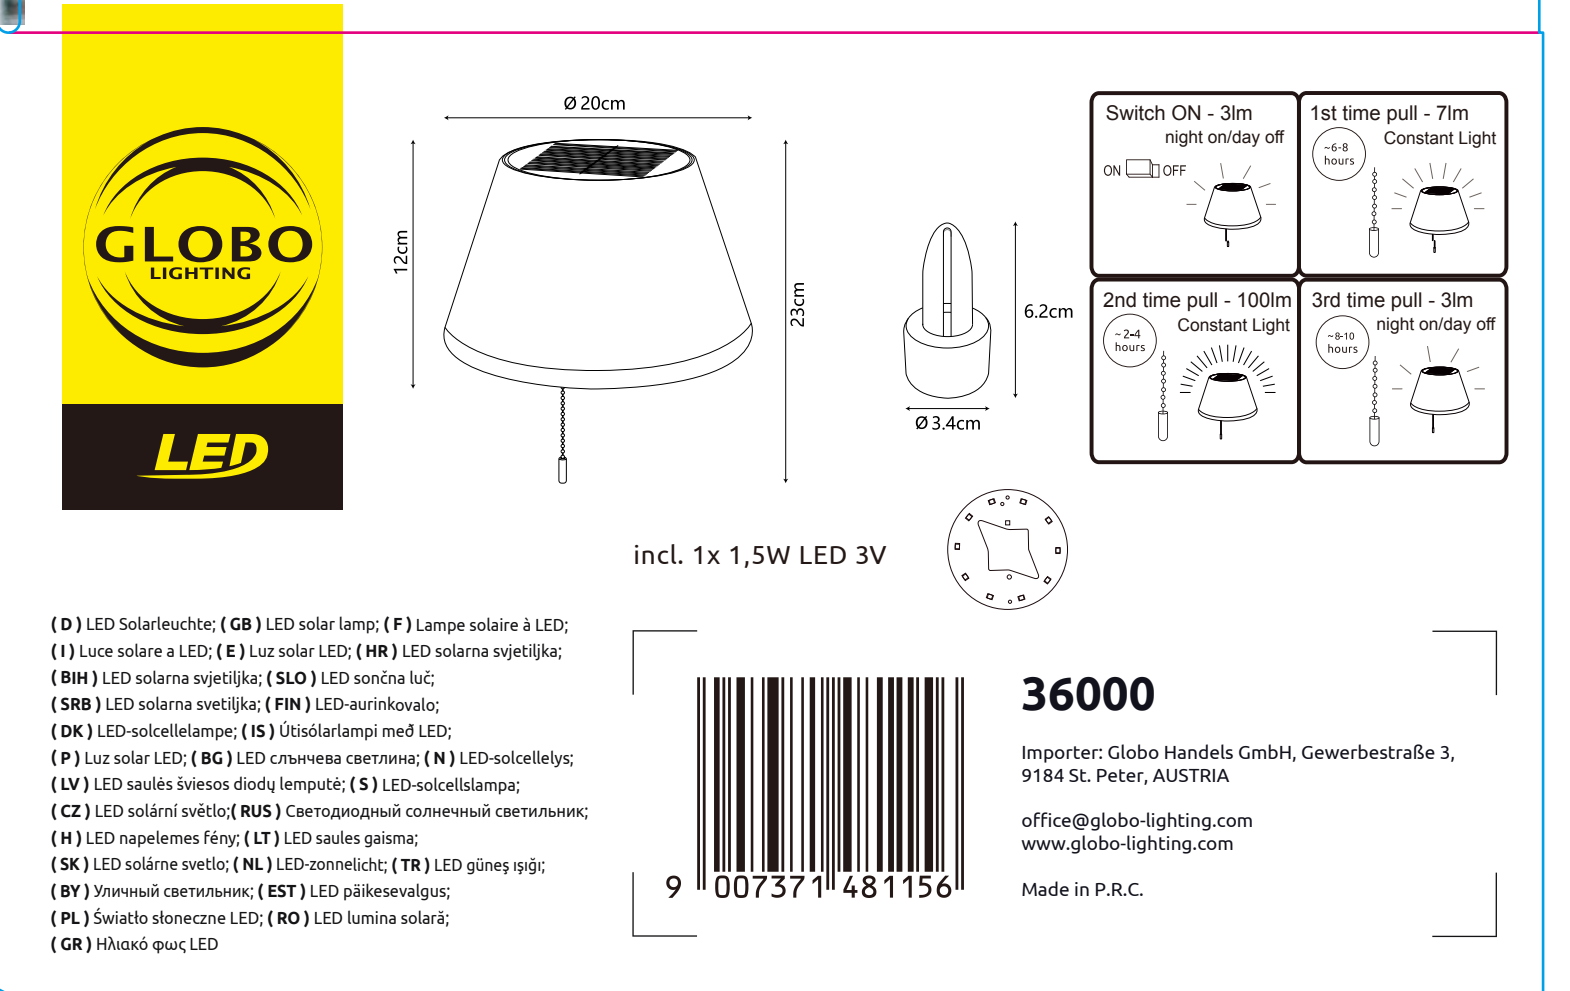

36000_20.5x12.8x20.5CM

88539