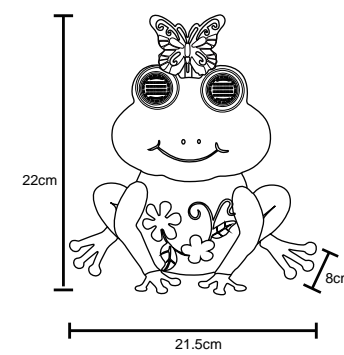

~6-8 hours

AKKU incl.

(D) LED Solarleuchte; (GB) LED solar lamp; (P) Lampe solaire à LED;
(I) luce solare a LED; (E) luz solar LED; (HR) LED solarna svjetiljka;
(FIN) LED-solarlamppu; (SK) LED solárna svietilka;
(FR) LED-solarlampe; (DK) LED-solcellelampe; (IS) Útbúna lampu með LED;
(P) luz solar LED; (BG) LED слънчева светилка; (N) LED-solarlamp;
(LV) LED saules spieķis diodų lampiņai; (S) LED-solarlampe;
(CZ) LED solární světlo; (RU) Светодиодный солнечный светильник;
(H) LED napelmenes fenyő; (LT) LED saules gaismos; (SR) LED solarne svetlo;
(NL) LED-zonnelicht; (TR) LED güneş ışığı; (BV) Уличный светодиодник;
(EST) LED päikeselamp; (PL) Światło słoneczne LED; (RO) LED lumina solară;
(GR) Ηλιακό φως LED

Incl. 102 X LED 0,06W 3V, ~3000K

36332F

Made in P.R.C.