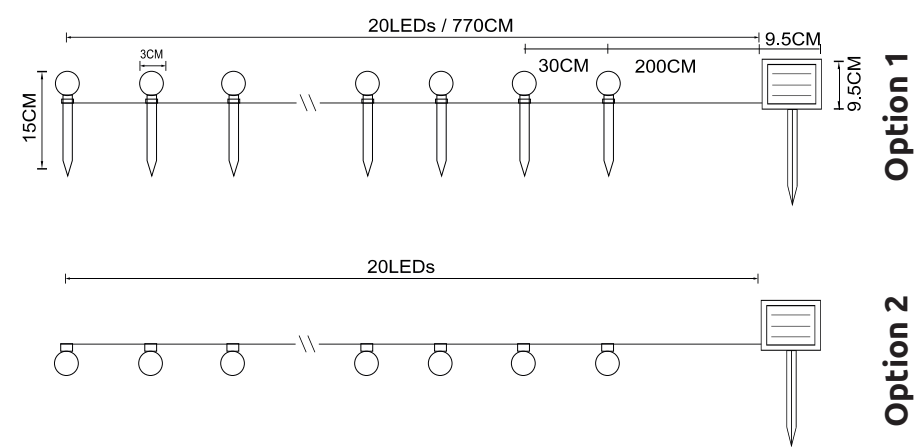

36352-20

Importer:
Globo Handels GmbH, Gewerbestraße 3,
9184 St. Peter, AUSTRIA
office@globo-lighting.com
www.globo-lighting.com
Made in P.R.C.

incl. 20x LED 0,06W 3V; ~3000K + multicolour