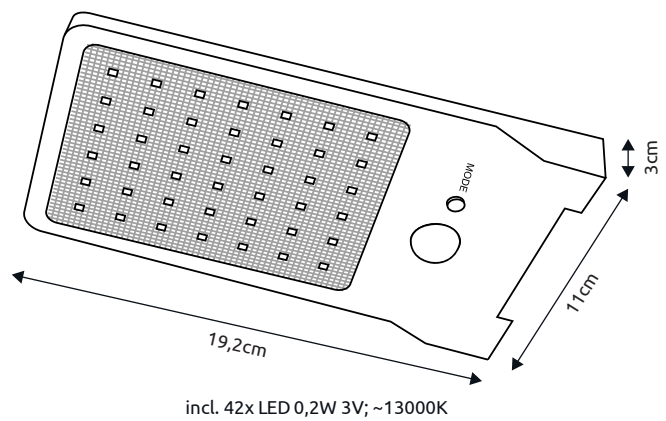

81456

GLOBO LIGHTING **LED** **SOLAR**