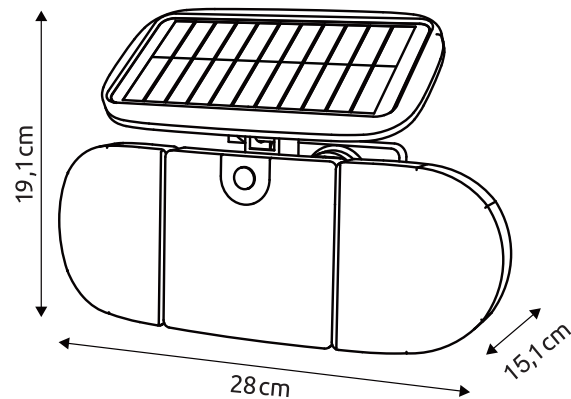

incl. 1 x LED 10W 3.7V, ~6500K

- (D) LED Solarleuchte; (GB) LED solar lamp; (F) Lampe solaire à LED;
- (I) Luce solare a LED; (E) Luz solar LED;
- (HR) LED solarna svjetiljka; (BIH) LED solarna svjetiljka; (SLO) LED sončna luč;
- (SRB) LED solarna svjetiljka; (FIN) LED-aurinkovallo;
- (DK) LED-solcellelampe; (IS) Útisólarlampi með LED; (P) Luz solar LED;
- (BG) LED слънчева светилна; (N) LED-solcellely;
- (LV) LED saulės šviesos diodų lemputė; (S) LED-solcellslampa; (CZ) LED solární světlo;
- (RUS) Светодиодный солнечный светильник; (H) LED napelemes fény;
- (LT) LED saules gaismā; (SK) LED solárne svetlo; (NL) LED-zonnelicht;
- (TR) LED güneş ışığı; (BY) Уличный светильник; (EST) LED päikesevalgus;
- (PL) Światło słoneczne LED; (RO) LED lumina solară; (GR) Ηλιακό φως LED

36498

Made in P.R.C.

700 lumen
sensor off 20%
sensor incl.
~6-8 hours
AKKU incl.
IP44