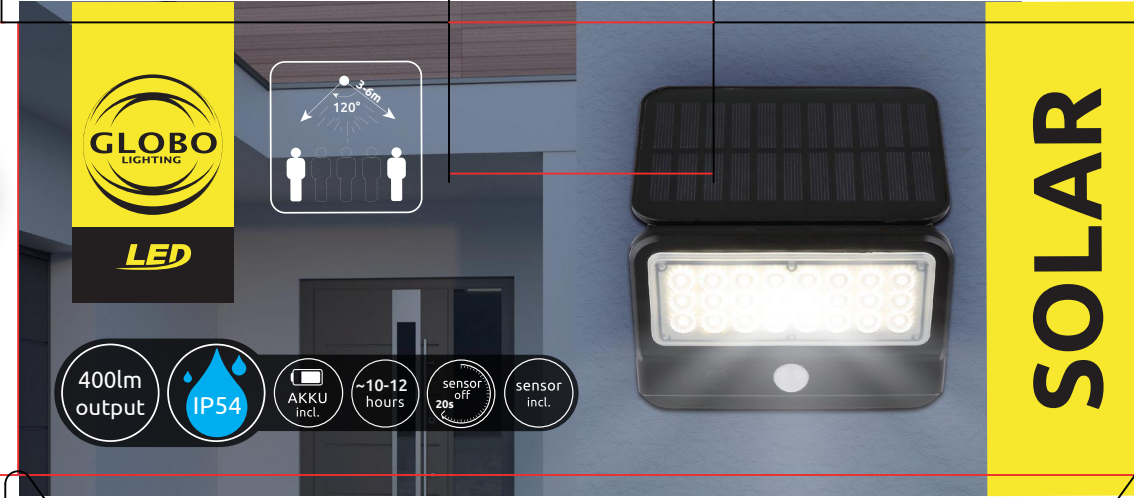

36500

Importer: Globo Handels GmbH, Gewerbestraße 3, 9184 St. Peter, AUSTRIA

office@globo-lighting.com
www.globo-lighting.com

Made in P.R.C.

20

149

109

149

108