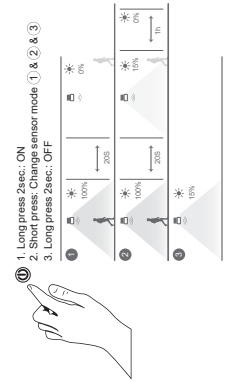

298,5

31,5

110

32

110

15

SOLAR

SOLAR

SOLAR

- 250 lumen
- ~10-12 hours
- sensor off 2s
- sensor incl.
- AKKU incl.
- IP54

SOLAR

incl. 1 x LED 2,5W 3.7V, ~4000K

- (D) LED Solarleuchte; (GB) LED solar lamp; (F) Lampe solaire à LED;
- (I) Luce solare a LED; (E) Luz solar LED;
- (HR) LED solarna svjetiljka; (BH) LED solarna svjetiljka; (SLO) LED sončna luč;
- (SRB) LED solarna svetiljka; (FIN) LED-aurinkovalu;
- (DK) LED-solcellelampe; (IS) Útisólárlampi með LED; (P) Luz solar LED;
- (BG) LED слънчева светлина; (N) LED-solcellelyis;
- (LV) LED saules šviesos diodų lemputė; (S) LED-solcellslampa; (CZ) LED solární světlo;
- (RUS) Светодиодный солнечный светильник; (H) LED napelemes fény;
- (LT) LED saules gaismas; (SK) LED solárne svetlo; (NL) LED-zonnelicht;
- (TR) LED güneş ışığı; (BY) Уличный светильник; (EST) LED päikesevalgus;
- (PL) Światło słoneczne LED; (RO) LED lumina solară; (GR) Ηλιακό φως LED

36502

Importer: Globo Handels GmbH, Gewerbestraße 3, 9184 St. Peter, AUSTRIA

Made in P.R.C.

235,4