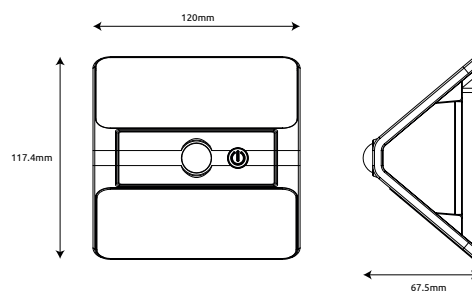

incl. 1 x LED 2,5W 3,7V, ~4000K