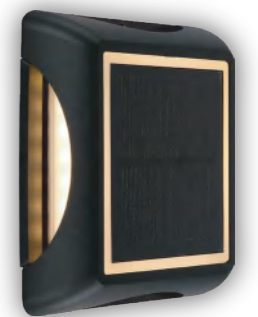

36505_size:16 x 15 x 4,5 cm

www.globo-lighting.com

SOLAR

1 x LED 1,2W 3,7V, ~3000K

(D) LED Solarleuchte; (GB) LED solar lamp; (F) Lampe solaire à LED; (I) Luce solare a LED; (E) Luz solar LED; (HR) LED solarna svjetiljka; (BIH) LED solarna svjetiljka; (SLO) LED sončna luč; (SRB) solarna svjetiljka; (FIN) LED-aurinkovallo; (DK) LED-solcellelampe; (IS) Útisólarlampi með LED; (P) Luz solar LED; (BG) LED слънчева светлина; (N) LED-solcellely; (LV) LED saulės šviesos diodų lemputė; (S) LED-solcellslampa; (CZ) LED solární světlo; (RUS) Светодиодный солнечный светильник; (H) LED napelemes fény; (LT) LED saules gaisma; (SK) LED solárne svetlo; (NL) LED-zonnelicht; (TR) LED güneş ışığı; (BY) Уличный светильник; (EST) LED päikesevalgus; (PL) Światło słoneczne LED; (RO) LED lumina solară; (GR) Ηλιακό φως LED

36505

Importer: Globo Handels GmbH, Gewerbestraße 3, 9184 St. Peter, AUSTRIA

office@globo-lighting.com
www.globo-lighting.com

Made in P.R.C.

SOLAR

SOLAR

SOLAR

87832