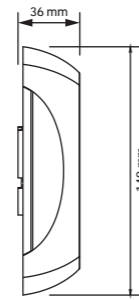

36505_size:16 x 15 x 4,5 cm

www.globo-lighting.com

SOLAR

Option 1

Option 2

1 x LED 1,2W 3,7V, ~3000K

(D) LED Solarleuchte; (GB) LED solar lamp; (F) Lampe solaire à LED; (I) Luce solare a LED; (E) Luz solar LED; (HR) LED solarna svjetiljka; (BIH) LED solarna svjetiljka; (SLO) LED sončna luč; (SRB) solarna svjetiljka; (FIN) LED-aurinkovallo; (DK) LED-solcellelampe; (IS) Útisólarlampi með LED; (P) Luz solar LED; (BG) LED слънчева светлина; (N) LED-solcellely; (LV) LED saulės šviesos diodų lemputė; (S) LED-solcellslampa; (CZ) LED solární světlo; (RUS) Светодиодный солнечный светильник; (H) LED napelemes fény; (LT) LED saules gaisma; (SK) LED solárne svetlo; (NL) LED-zonnelicht; (TR) LED güneş ışığı; (BY) Уличный светильник; (EST) LED päikesevalgus; (PL) Światło słoneczne LED; (RO) LED lumina solară; (GR) Ηλιακό φως LED