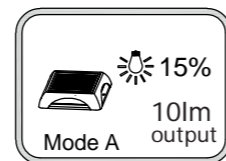

36505_size:16 x 15 x 4,5 cm

www.globo-lighting.com

SOLAR

Option 1

Option 2

1 x LED 1,2W 3,7V, ~3000K

(D) LED Solarleuchte; (GB) LED solar lamp; (F) Lampe solaire à LED; (I) Luce solare a LED; (E) Luz solar LED; (HR) LED solarna svjetiljka; (BIH) LED solarna svjetiljka; (SLO) LED sončna luč; (SRB) solarna svjetiljka; (FIN) LED-aurinkovallo; (DK) LED-solcellelampe; (IS) Útisólarlampi með LED; (P) Luz solar LED; (BG) LED слънчева светлина; (N) LED-solcellely; (LV) LED saulės šviesos diodų lemputė; (S) LED-solcellslampa; (CZ) LED solární světlo; (RUS) Светодиодный солнечный светильник; (H) LED napelemes fény; (LT) LED saules gaisma; (SK) LED solárne svetlo; (NL) LED-zonnelicht; (TR) LED güneş ışığı; (BY) Уличный светильник; (EST) LED päikesevalgus; (PL) Światło słoneczne LED; (RO) LED lumina solară; (GR) Ηλιακό φως LED