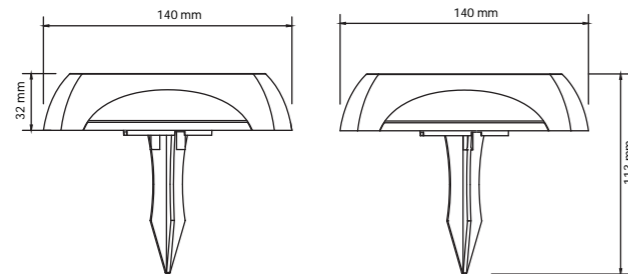

36505_size:16 x 15 x 4,5 cm

www.globo-lighting.com

SOLAR

Option 1

Option 2

1 x LED 1,2W 3,7V, ~3000K

(D) LED Solarleuchte; (GB) LED solar lamp; (F) Lampe solaire à LED; (I) Luce solare a LED; (E) Luz solar LED; (HR) LED solarna svjetiljka; (BIH) LED solarna svjetiljka; (SLO) LED sončna luč; (SRB) solarna svjetiljka; (FIN) LED-aurinkovallo; (DK) LED-solcellelampe; (IS) Útisólarlampi með LED; (P) Luz solar LED; (BG) LED слънчева светлина; (N) LED-solcellely; (LV) LED saulės šviesos diodų lemputė; (S) LED-solcellslampa; (CZ) LED solární světlo; (RUS) Светодиодный солнечный светильник; (H) LED napelemes fény; (LT) LED saules gaisma; (SK) LED solárne svetlo; (NL) LED-zonnelicht; (TR) LED güneş ışığı; (BY) Уличный светильник; (EST) LED päikesevalgus; (PL) Światło słoneczne LED; (RO) LED lumina solară; (GR) Ηλιακό φως LED