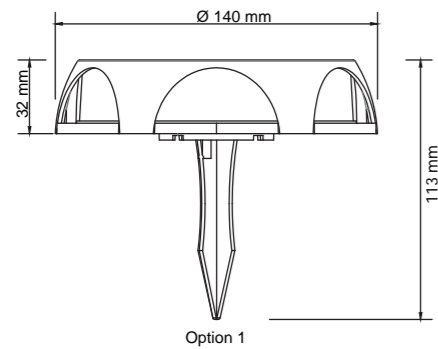

36506_size:16 x 15 x 4,5 cm

1 x LED 1,2W 3,7V, ~3000K

(D) LED Solarleuchte; (GB) LED solar lamp; (F) Lampe solaire à LED; (I) Luce solare a LED; (E) Luz solar LED; (HR) LED solarna svjetiljka; (BIH) LED solarna svjetiljka; (SLO) LED sončna luč; (SRB) solarna svetiljka; (FIN) LED-aurinkovalko; (DK) LED-solcellelampe; (IS) Útisólarlampi með LED; (P) Luz solar LED; (BG) LED слънчева светлина; (N) LED-solcellely; (LV) LED saulės šviesos diodų lemputė; (S) LED-solcellslampa; (CZ) LED solární světlo; (RUS) Светодиодный солнечный светильник; (H) LED napelemes fény; (LT) LED saules gaisma; (SK) LED solárne svetlo; (NL) LED-zonnelicht; (TR) LED güneş ışığı; (BY) Уличный светильник; (EST) LED päikesevalgus; (PL) Światło słoneczne LED; (RO) LED lumina solară; (GR) Ηλιακό φως LED

36506

Importer: Globo Handels GmbH, Gewerbestraße 3, 9184 St. Peter, AUSTRIA

Made in P.R.C.