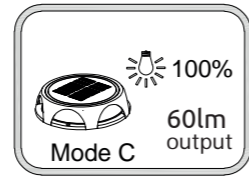

36506_size:16 x 15 x 4,5 cm