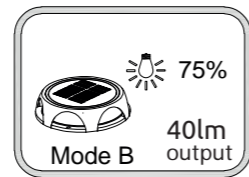

36506_size:16 x 15 x 4,5 cm