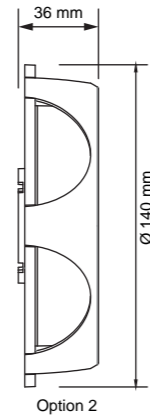

36506_size:16 x 15 x 4,5 cm