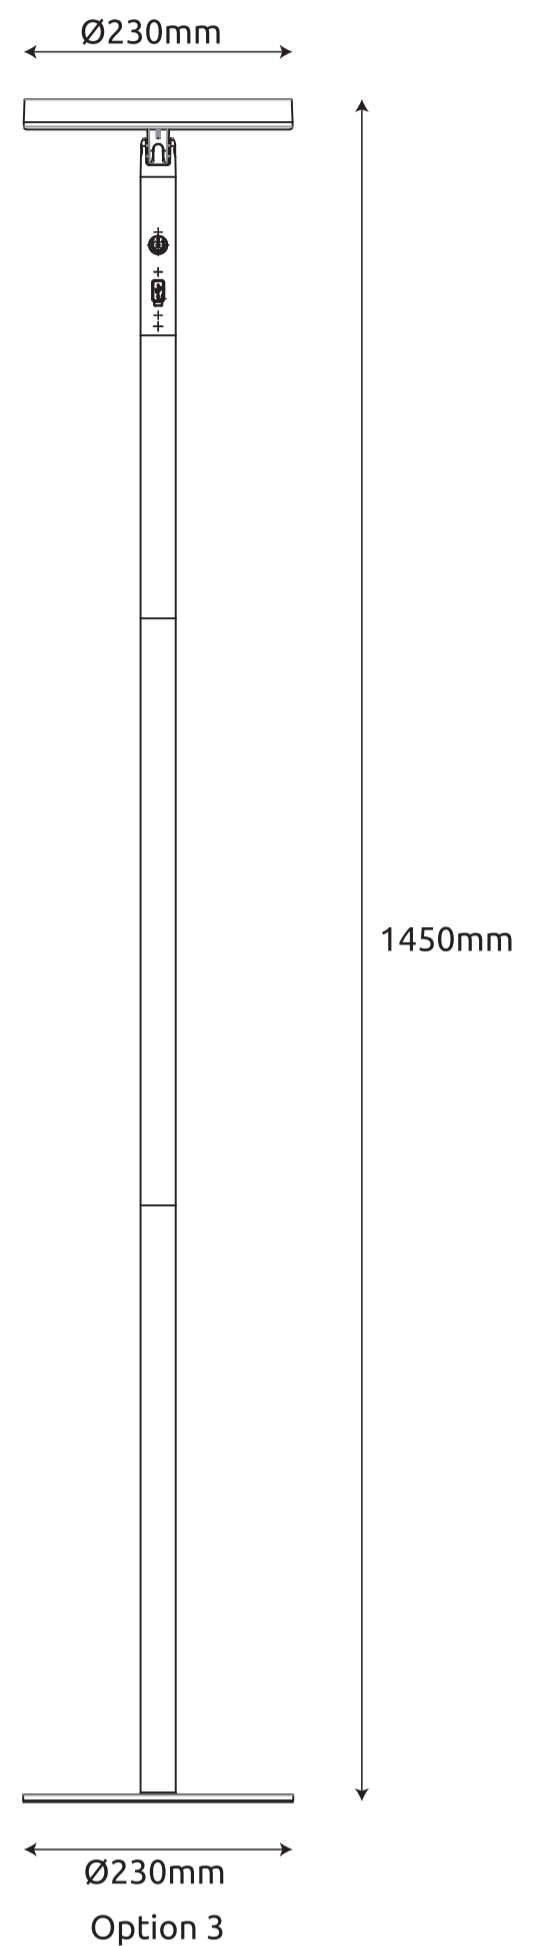

36508_28x55x8cm

www.globo-lighting.com

SOLAR

SOLAR

SOLAR

50-550lm output

IP54

AKKU incl.

adapter excl. 5V USB-Charger compatible

Option 1 Option 2 Option 3

1 x LED 6W 3,7V, ~1800K/2700K/3000K

(D) LED Solarleuchte; (GB) LED solar lamp; (F) Lampe solaire à LED; (I) Luce solare a LED; (E) Luz solar LED; (HR) LED solarna svjetiljka; (BIH) LED solarna svjetiljka; (SLO) LED sončna luč; (SRB) solarna svjetiljka; (FIN) LED-aurinkovallo; (DK) LED-solcellelampe; (IS) Útisólarlampi með LED; (P) Luz solar LED; (BG) LED слънчева светилна; (N) LED-solcellely; (LV) LED saulės šviesos diodų lempučių; (S) LED-solcellslampa; (CZ) LED solární světlo; (RUS) Светодиодный солнечный светильник; (H) LED napelemes fény; (LT) LED saulės gaisma; (SK) LED solárne svetlo; (NL) LED-zonnelicht; (TR) LED güneş ışığı; (BY) Уличный светильник; (EST) LED päikesevalgus; (PL) Światło słoneczne LED; (RO) LED lumina solară; (GR) Ηλιακό φως LED