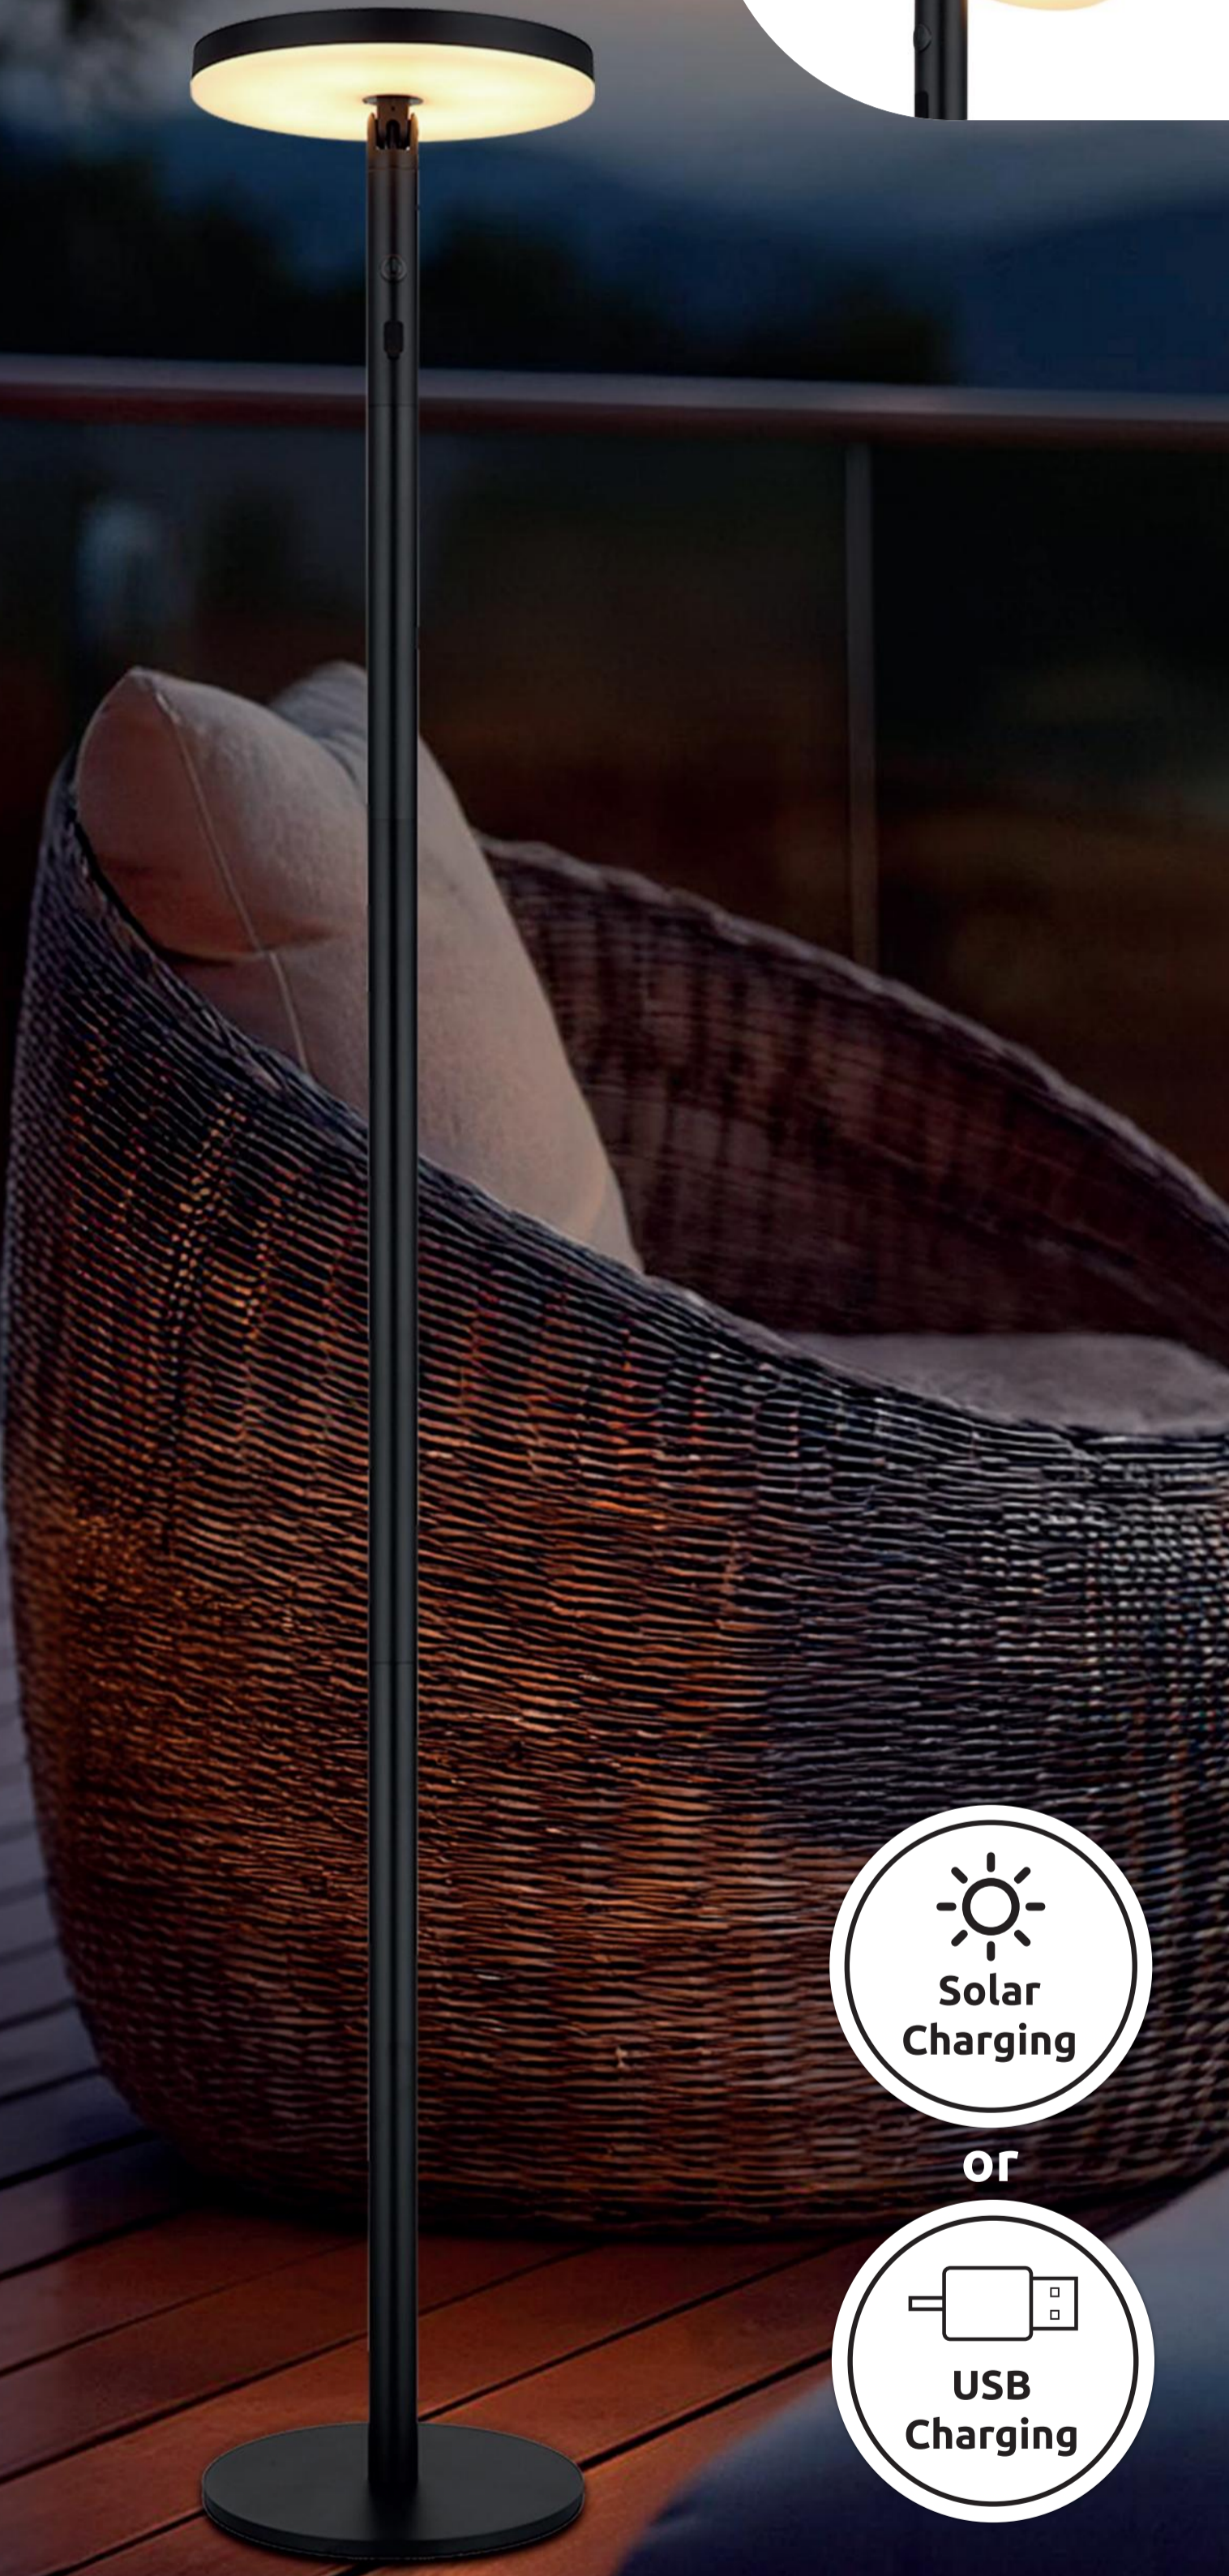

36508_28x55x8cm

www.globo-lighting.com

SOLAR

SOLAR

SOLAR

50-550lm output

IP54

AKKU incl.

~12 hours

touch many steps

continuous touch dimmer

touch on/off

memory function

3 light steps 1800K 2700K 3000K

Solar Charging

or USB Charging

adapter excl. 5V USB-Charger compatible

Option 1 Option 2 Option 3

1 x LED 6W 3,7V, ~1800K/2700K/3000K

(D) LED Solarleuchte; (GB) LED solar lamp; (F) Lampe solaire à LED; (I) Luce solare a LED; (E) Luz solar LED; (HR) LED solarna svjetiljka; (BIH) LED solarna svjetiljka; (SLO) LED sončna luč; (SRB) solarna svjetiljka; (FIN) LED-aurinkovallo; (DK) LED-solcellelampe; (IS) Útisólarlampi með LED; (P) Luz solar LED; (BG) LED слънчева светилна; (N) LED-solcellely; (LV) LED saulės šviesos diodų lempučių; (S) LED-solcellslampa; (CZ) LED solární světlo; (RUS) Светодиодный солнечный светильник; (H) LED napelemes fény; (LT) LED saulės gaisma; (SK) LED solárne svetlo; (NL) LED-zonnelicht; (TR) LED güneş ışığı; (BY) Уличный светильник; (EST) LED päikesevalgus; (PL) Światło słoneczne LED; (RO) LED lumina solară; (GR) Ηλιακό φως LED