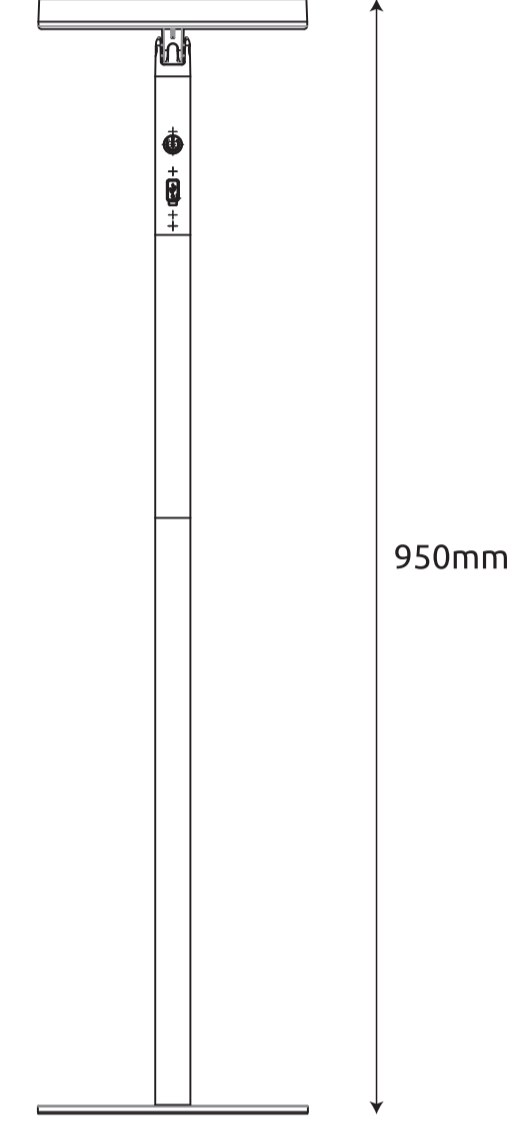

Option 1 Option 2 Option 3

1 x LED 6W 3,7V, ~1800K/2700K/3000K

(D) LED Solarleuchte; (GB) LED solar lamp; (F) Lampe solaire à LED; (I) Luce solare a LED; (E) Luz solar LED; (HR) LED solarna svjetiljka; (BIH) LED solarna svjetiljka; (SLO) LED sončna luč; (SRB) solarna svjetiljka; (FIN) LED-aurinkovallo; (DK) LED-solcellelampe; (IS) Útisólarlampi með LED; (P) Luz solar LED; (BG) LED слънчева светилна; (N) LED-solcellely; (LV) LED saulės šviesos diodų lempučių; (S) LED-solcellslampa; (CZ) LED solární světlo; (RUS) Светодиодный солнечный светильник; (H) LED napelemes fény; (LT) LED saulės gaisma; (SK) LED solárne svetlo; (NL) LED-zonnelicht; (TR) LED güneş ışığı; (BY) Уличный светильник; (EST) LED päikesevalgus; (PL) Światło słoneczne LED; (RO) LED lumina solară; (GR) Ηλιακό φως LED

36508
Importer: Globo Handels GmbH, Gewerbestraße 3,
9184 St. Peter, AUSTRIA
office@globo-lighting.com
www.globo-lighting.com
Made in P.R.C.