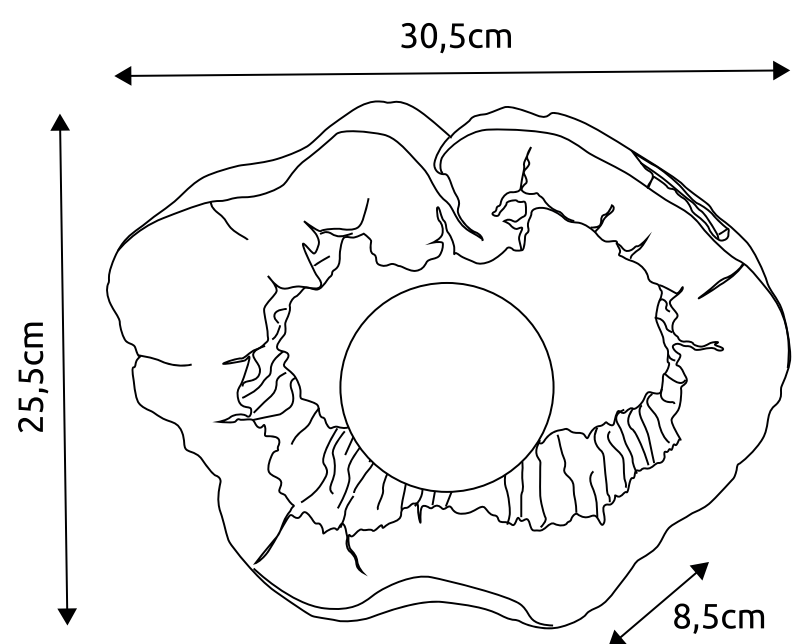

incl. 1 x LED 0,06W 3V, ~3000K

36516
Importer: Globo Handels GmbH, Gewerbestraße 3,
9184 St. Peter, AUSTRIA
office@globo-lighting.com
www.globo-lighting.com
Made in P.R.C.