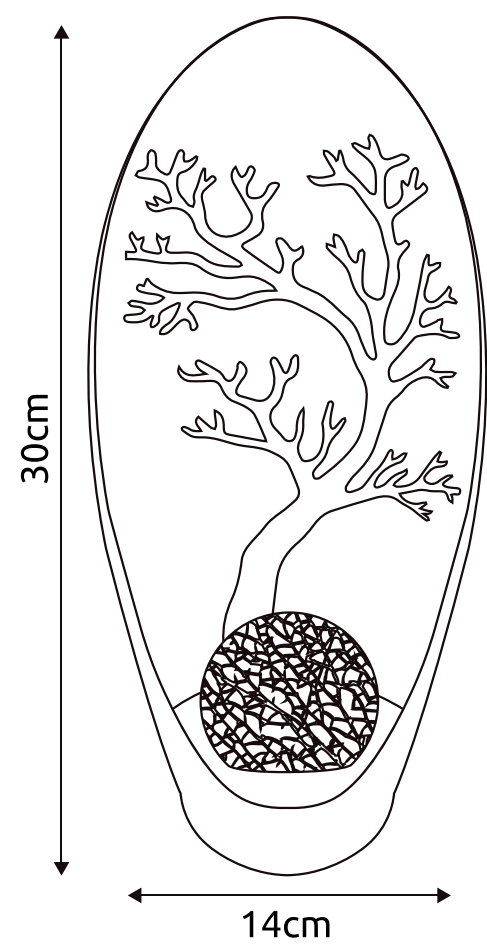

36535 / 14x13,5x31cm

36535

incl. 1x 0,06W 3,2V LED, ~3000K

9 007371 454143

Importer:
Globo Handels GmbH
Gewerbestraße 3
A-9184 St. Peter
AUSTRIA
www.globo-lighting.com
Made in P.R.C.