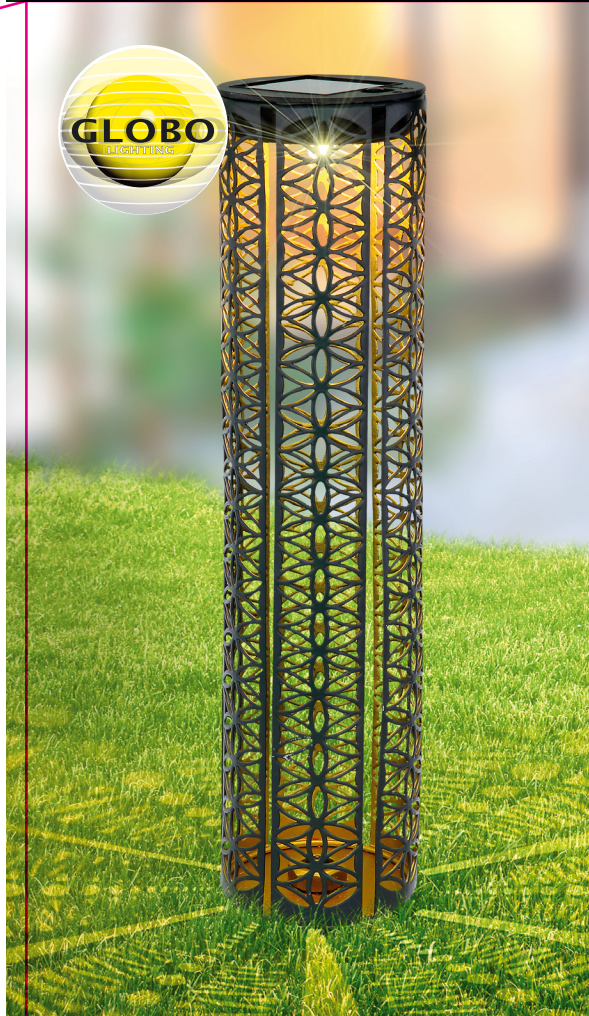

36553B-7.5x7.5x36cm

Technical specifications and product information:

- Dimensions: 46cm (height), 36cm (length), 7.5cm (width)
- Model: 36553B
- Barcode: 9 007371 415069
- Contents: incl. 1x LED 0,06W 3V, ~3000K
- CE, RoHS, and other compliance logos
- Importer: Globo Handels GmbH, Gewerbestraße 3, 9184 St. Peter, AUSTRIA
- Website: www.globo-lighting.com
- Origin: made in P.R.C.

©2017 Globo Lighting GmbH. Alle Rechte vorbehalten. Die Abbildung ist eine künstlerische Darstellung und kann von der tatsächlichen Ausführung abweichen. Die Abbildung ist eine künstlerische Darstellung und kann von der tatsächlichen Ausführung abweichen. Die Abbildung ist eine künstlerische Darstellung und kann von der tatsächlichen Ausführung abweichen.